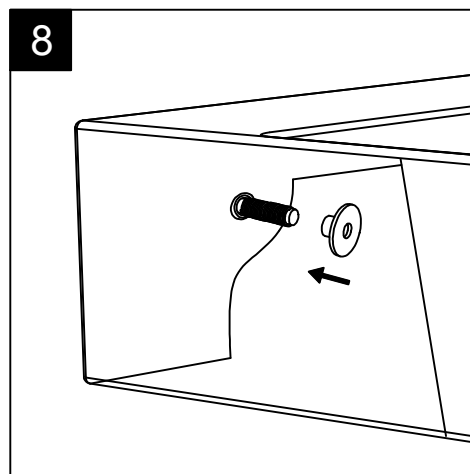

Guida all'installazione dei lavabi sospesi con kit viti di fissaggio (cod. ACS60)

Serie: ZENITH - BOING - TOUCH - TIME - FLUT - OZ - LILAC - SQUARE - QUAD - FLY - DUNIA

*Installation guide for back to wall washbasins with fixing screws kit (cod. ACS60)*

*Series: ZENITH - BOING - TOUCH - TIME - FLUT - OZ - LILAC - SQUARE - QUAD - FLY - DUNIA*

①

Guida all'installazione dei lavabi sospesi con kit viti di fissaggio (cod. ACS60)

Serie: ZENITH - BOING - TOUCH - TIME - FLUT - OZ - LILAC - SQUARE - QUAD - FLY - DUNIA