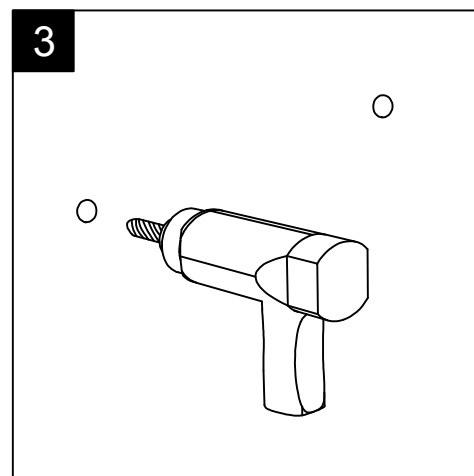

Guida all'installazione dei lavabi sospesi con kit viti di fissaggio (cod. ACS60)

Serie: ZENITH - BOING - TOUCH - TIME - FLUT - OZ - LILAC - SQUARE - QUAD - FLY - DUNIA

*Installation guide for back to wall washbasins with fixing screws kit (cod. ACS60)*

*Series: ZENITH - BOING - TOUCH - TIME - FLUT - OZ - LILAC - SQUARE - QUAD - FLY - DUNIA*

①

Guida all'installazione dei lavabi sospesi con kit viti di fissaggio (cod. ACS60)

Serie: ZENITH - BOING - TOUCH - TIME - FLUT - OZ - LILAC - SQUARE - QUAD - FLY - DUNIA

*Installation guide for back to wall washbasins with fixing screws kit (cod. ACS60)*

*Series: ZENITH - BOING - TOUCH - TIME - FLUT - OZ - LILAC - SQUARE - QUAD - FLY - DUNIA*

②