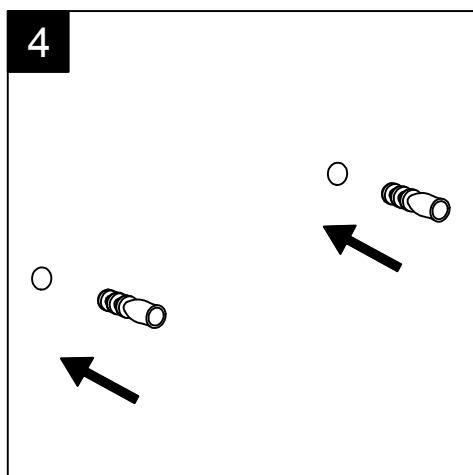

Guida all'installazione dei lavabi sospesi con kit viti di fissaggio (cod. ACS60)

Serie: ZENITH - BOING - TOUCH - TIME - FLUT - OZ - LILAC - SQUARE - QUAD - FLY - DUNIA

*Installation guide for back to wall washbasins with fixing screws kit (cod. ACS60)*

*Series: ZENITH - BOING - TOUCH - TIME - FLUT - OZ - LILAC - SQUARE - QUAD - FLY - DUNIA*

①

Guida all'installazione dei lavabi sospesi con kit viti di fissaggio (cod. ACS60)

Serie: ZENITH - BOING - TOUCH - TIME - FLUT - OZ - LILAC - SQUARE - QUAD - FLY - DUNIA

*Installation guide for back to wall washbasins with fixing screws kit (cod. ACS60)*

*Series: ZENITH - BOING - TOUCH - TIME - FLUT - OZ - LILAC - SQUARE - QUAD - FLY - DUNIA*

②