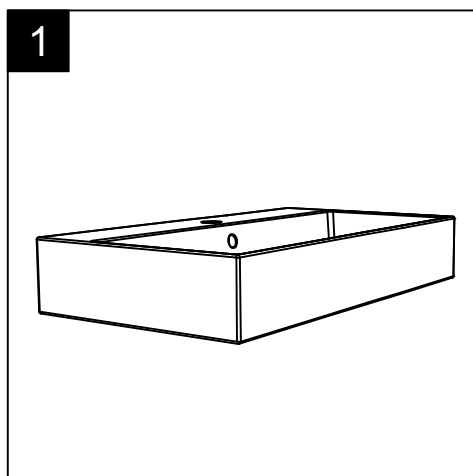

Guida all'installazione dei lavabi sospesi con kit viti di fissaggio (cod. ACS60)

Serie: ZENITH - BOING - TOUCH - TIME - FLUT - OZ - LILAC - SQUARE - QUAD - FLY - DUNIA

Installation guide for back to wall washbasins with fixing screws kit (cod. ACS60)

Series: ZENITH - BOING - TOUCH - TIME - FLUT - OZ - LILAC - SQUARE - QUAD - FLY - DUNIA

①