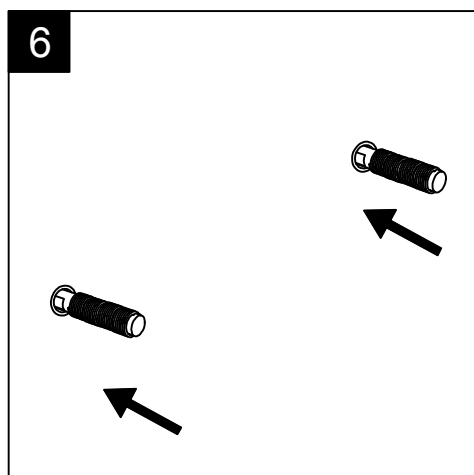

Guida all'installazione dei lavabi sospesi con kit viti di fissaggio (cod. ACS60)

Serie: ZENITH - BOING - TOUCH - TIME - FLUT - OZ - LILAC - SQUARE - QUAD - FLY - DUNIA

*Installation guide for back to wall washbasins with fixing screws kit (cod. ACS60)*

*Series: ZENITH - BOING - TOUCH - TIME - FLUT - OZ - LILAC - SQUARE - QUAD - FLY - DUNIA*

①

Guida all'installazione dei lavabi sospesi con kit viti di fissaggio (cod. ACS60)

Serie: ZENITH - BOING - TOUCH - TIME - FLUT - OZ - LILAC - SQUARE - QUAD - FLY - DUNIA

*Installation guide for back to wall washbasins with fixing screws kit (cod. ACS60)*

*Series: ZENITH - BOING - TOUCH - TIME - FLUT - OZ - LILAC - SQUARE - QUAD - FLY - DUNIA*

②