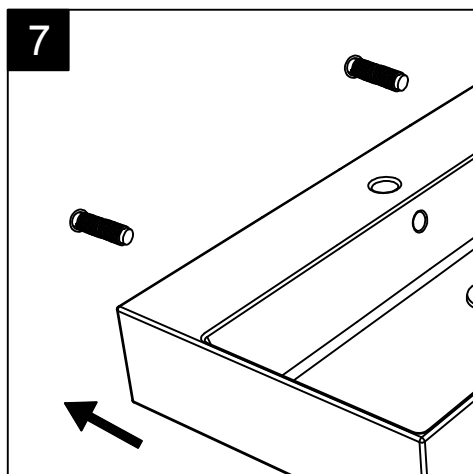

Guida all'installazione dei lavabi sospesi con kit viti di fissaggio (cod. ACS60)

Serie: ZENITH - BOING - TOUCH - TIME - FLUT - OZ - LILAC - SQUARE - QUAD - FLY - DUNIA

*Installation guide for back to wall washbasins with fixing screws kit (cod. ACS60)*

*Series: ZENITH - BOING - TOUCH - TIME - FLUT - OZ - LILAC - SQUARE - QUAD - FLY - DUNIA*

①

Guida all'installazione dei lavabi sospesi con kit viti di fissaggio (cod. ACS60)

Serie: ZENITH - BOING - TOUCH - TIME - FLUT - OZ - LILAC - SQUARE - QUAD - FLY - DUNIA