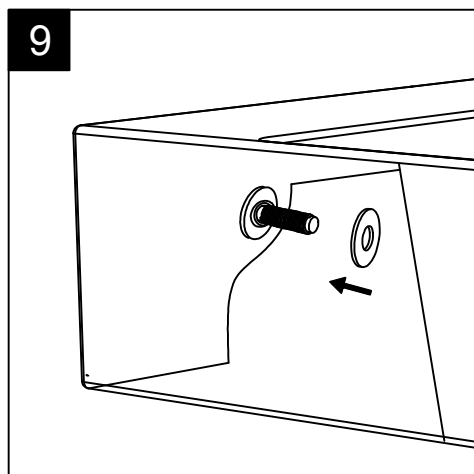

Guida all'installazione dei lavabi sospesi con kit viti di fissaggio (cod. ACS60)

Serie: ZENITH - BOING - TOUCH - TIME - FLUT - OZ - LILAC - SQUARE - QUAD - FLY - DUNIA

*Installation guide for back to wall washbasins with fixing screws kit (cod. ACS60)*

*Series: ZENITH - BOING - TOUCH - TIME - FLUT - OZ - LILAC - SQUARE - QUAD - FLY - DUNIA*

①

Guida all'installazione dei lavabi sospesi con kit viti di fissaggio (cod. ACS60)

Serie: ZENITH - BOING - TOUCH - TIME - FLUT - OZ - LILAC - SQUARE - QUAD - FLY - DUNIA