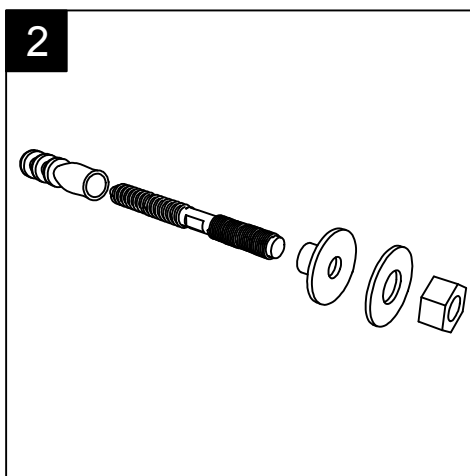

Guida all'installazione dei lavabi sospesi con kit viti di fissaggio (cod. ACS60)

Serie: ZENITH - BOING - TOUCH - TIME - FLUT - OZ - LILAC - SQUARE - QUAD - FLY - DUNIA

*Installation guide for back to wall washbasins with fixing screws kit (cod. ACS60)*

*Series: ZENITH - BOING - TOUCH - TIME - FLUT - OZ - LILAC - SQUARE - QUAD - FLY - DUNIA*

①

Guida all'installazione dei lavabi sospesi con kit viti di fissaggio (cod. ACS60)

Serie: ZENITH - BOING - TOUCH - TIME - FLUT - OZ - LILAC - SQUARE - QUAD - FLY - DUNIA

*Installation guide for back to wall washbasins with fixing screws kit (cod. ACS60)*

*Series: ZENITH - BOING - TOUCH - TIME - FLUT - OZ - LILAC - SQUARE - QUAD - FLY - DUNIA*

②