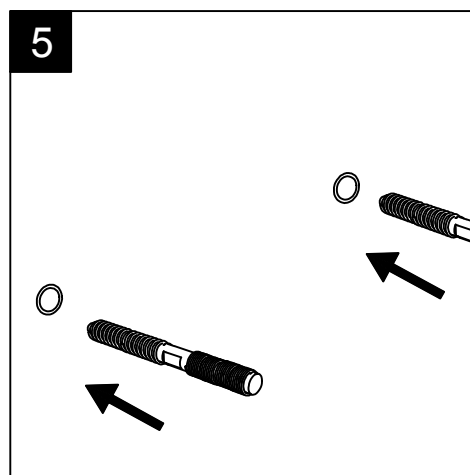

Guida all'installazione dei lavabi sospesi con kit viti di fissaggio (cod. ACS60)

Serie: ZENITH - BOING - TOUCH - TIME - FLUT - OZ - LILAC - SQUARE - QUAD - FLY - DUNIA

*Installation guide for back to wall washbasins with fixing screws kit (cod. ACS60)*

*Series: ZENITH - BOING - TOUCH - TIME - FLUT - OZ - LILAC - SQUARE - QUAD - FLY - DUNIA*

①

Guida all'installazione dei lavabi sospesi con kit viti di fissaggio (cod. ACS60)

Serie: ZENITH - BOING - TOUCH - TIME - FLUT - OZ - LILAC - SQUARE - QUAD - FLY - DUNIA

*Installation guide for back to wall washbasins with fixing screws kit (cod. ACS60)*

*Series: ZENITH - BOING - TOUCH - TIME - FLUT - OZ - LILAC - SQUARE - QUAD - FLY - DUNIA*

②