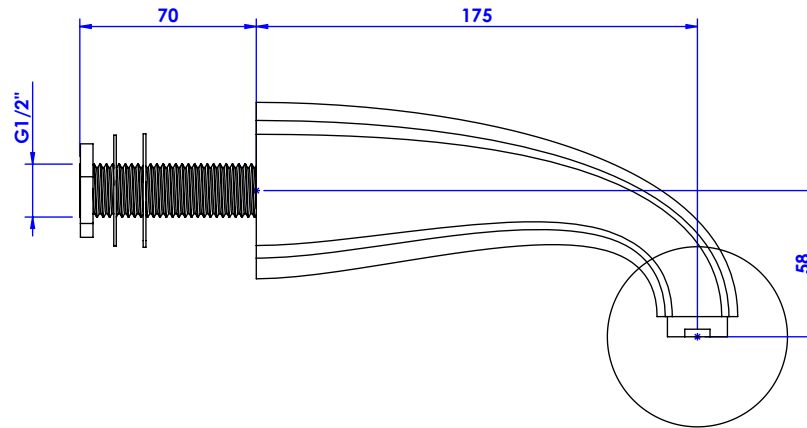

Collection : Alizé à manettes

Bec de lavabo mural. L.180mm. - Wall mounted basin spout. L.180mm.

Ref : C21-1WS1 Obsidienne noire / Black Obsidian lever handles

DÉTAIL
ECHELLE 2 : 3

Débit / Flow rate : ...l/min (sous 3 bars).
Pression maxi / max pressure : 5 bars.

ø de perçage recommandé.
ø recommended drilling.

CRISTAL & BRONZE

PARIS · 1937

23/07/2020-1