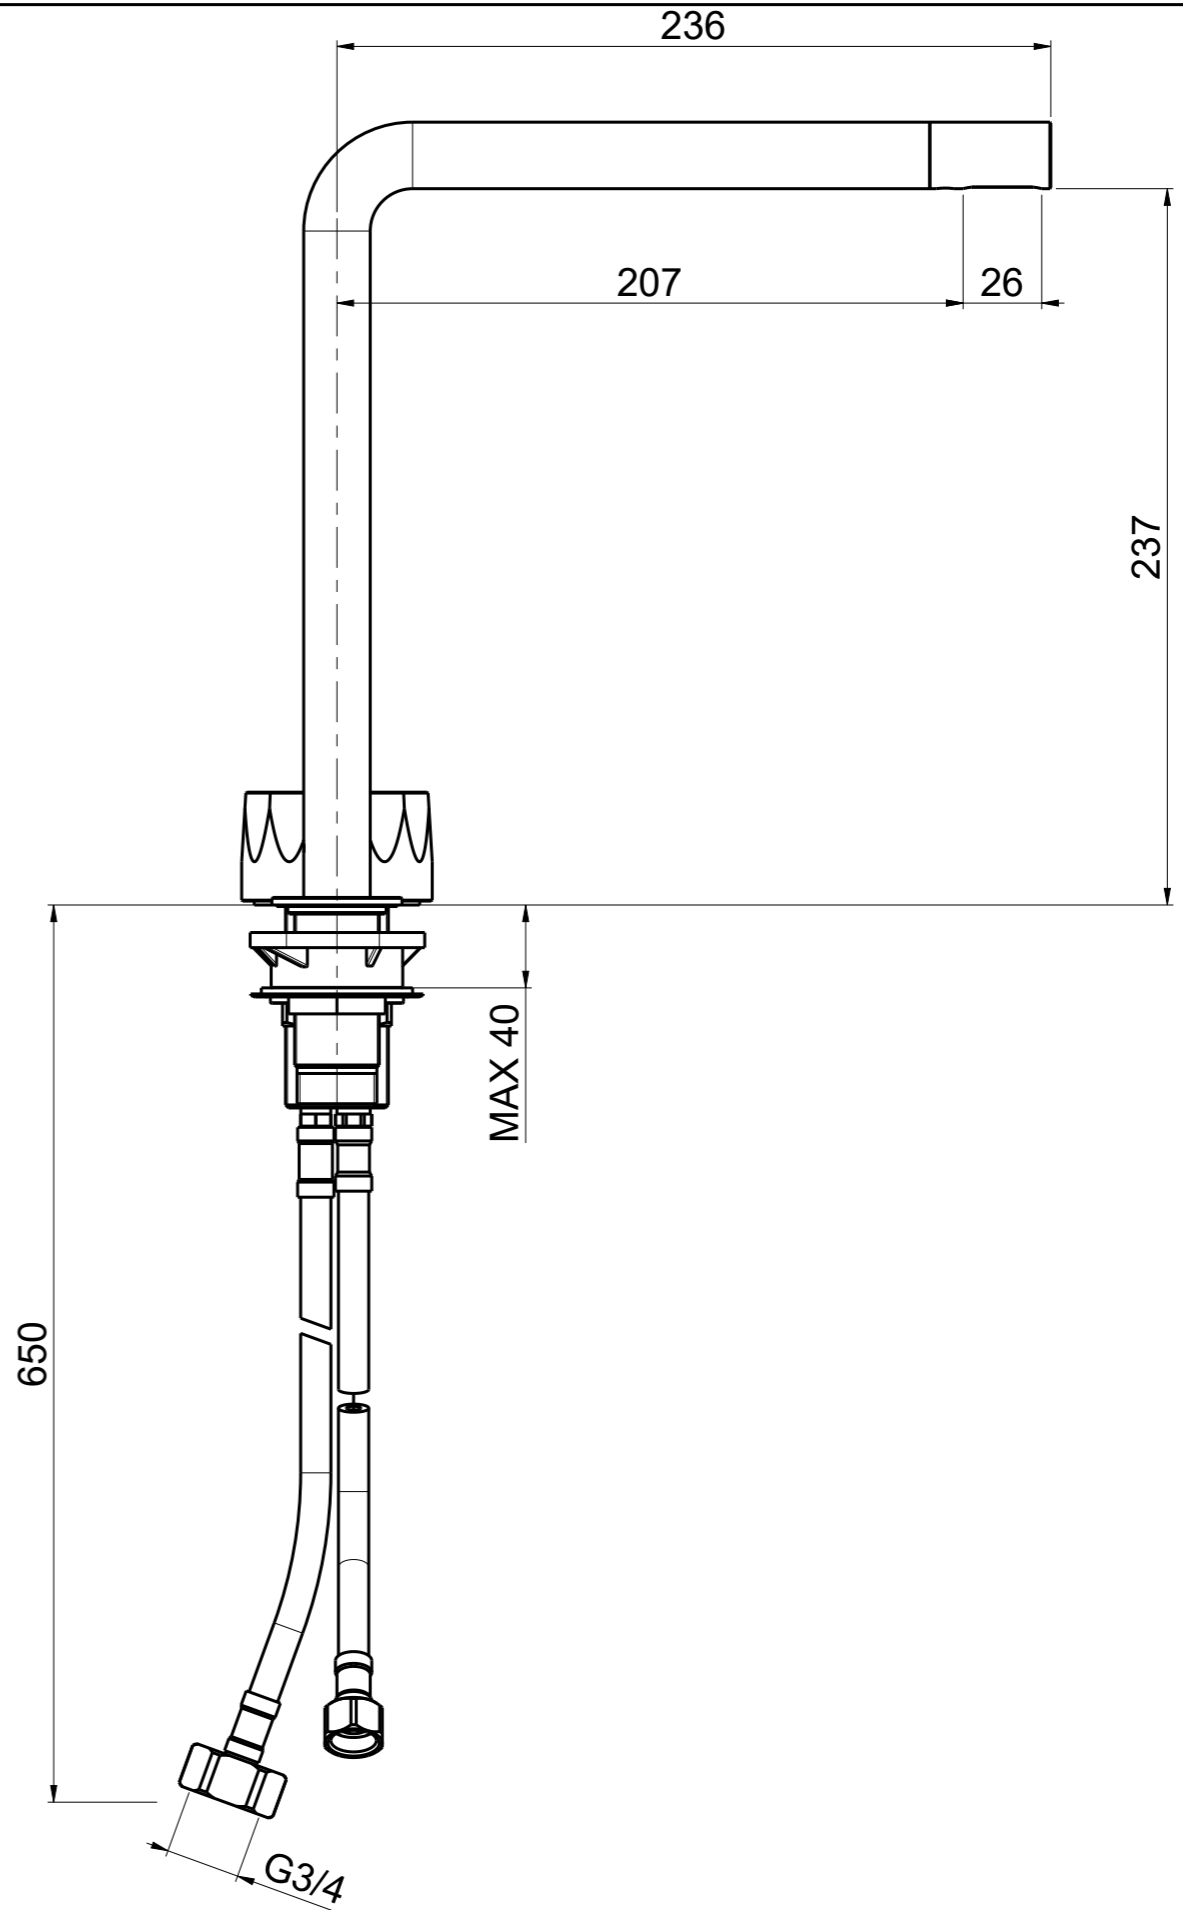

Questo disegno e' di proprieta' Quadro. s.r.l. che, a norma di legge, si riserva tutti i diritti.

Via Bonetto 40 28017 San Maurizio d'Opaglio (No) Italy
info@quadrodesign.it - quadrodesign.it

Data	Versione	Scala	
21/6/2020	3.2	2:5	
Articolo			
1532			