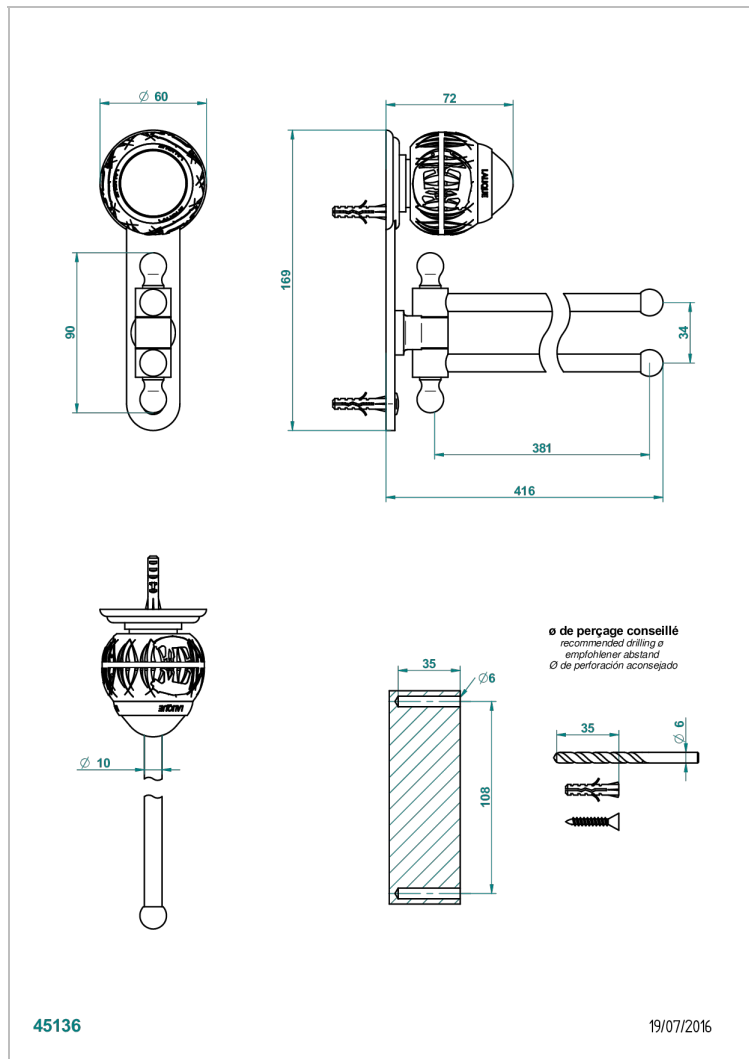

PANTHERE CO СВЕТЛЫМ ХРУСТАЛЕМ

A2H-522

Полотенцедержатель двойной - 2 подвижные рейки - Д: 400 мм, диаметр : 16 мм

THG[®]
PARIS

ХАРАКТЕРИСТИКИ

- Panthere со светлым хрусталём
- Полотенцедержатель двойной - 2 подвижные рейки - Д: 400 мм, диаметр : 16 мм