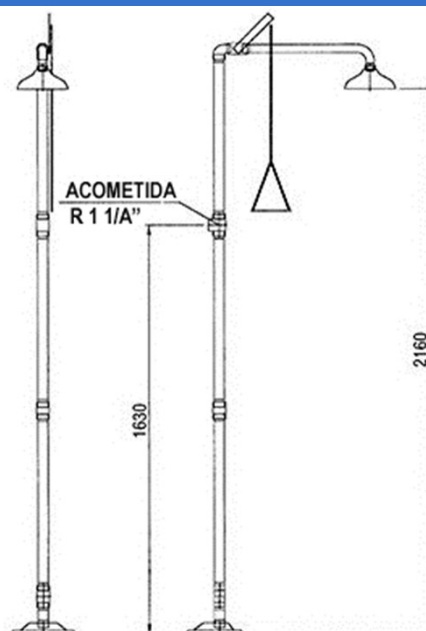

**Аварийный душ из нержавеющей стали**

- Аварийный душ из нержавеющей стали.
- Полный сквозной клапан, мгновенное автоматическое открытие и ручное закрытие.
- Привод с помощью жесткой тяги с треугольной рукояткой.
- Зеленый цвет RAL 6029.
- Подходит для промышленности, мастерских, лабораторий и в целом там, где существует риск повреждения пожаром, кислотами, реагентами, нефтепродуктами, радиоактивными материалами или любыми другими загрязняющими элементами.

**ТЕХНИЧЕСКИЕ ХАРАКТЕРИСТИКИ**

- Душ опрыскиватель из нержавеющей стали.
- Изготовлен из оцинкованной стали с эпоксидным лакокрасочным покрытием.
- Соединительные детали из латуни.
- Минимальный требуемый расход: 6 литров / мин при 2 бар.
- Расход душа: 120 литров / мин при 3 бар.
- Вход воды: 1+1/4" резьба.

**КРАТКОЕ ОПИСАНИЕ**

Аварийный душ NOFER с ручным управлением из оцинкованной стали с эпоксидным покрытием зеленого цвета и распылителем из нержавеющей стали. Он включает в себя автоматический мгновенный открывающийся полный сквозной клапан и жесткую стяжку для привода с треугольной рукояткой. Расход душа: 120 л / мин.!

**ТЕХНИЧЕСКИЙ ЧЕРТЁЖ**

Размеры в мм.