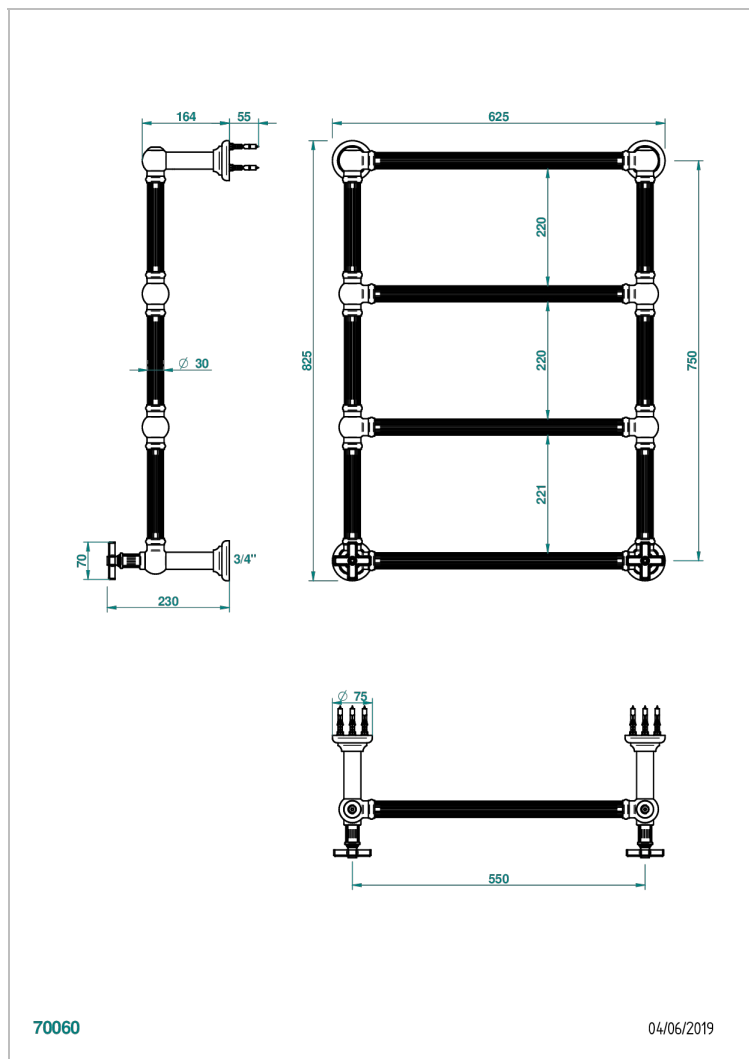

# GRAND CENTRAL С МЕТАЛЛИЧЕСКИМИ РУЧКАМИ-КРЕСТИКАМИ

THG  
PARIS

U9K-TWF4H2

Полотенцесушитель Традиционный каннелированный, 4 перекладины, 625 мм x 825 мм, водяной, с 2 декоративными крестовыми рукоятками

## ХАРАКТЕРИСТИКИ

- Grand central с металлическими ручками-крестиками
- Полотенцесушитель Традиционный каннелированный, 4 перекладины, 625 мм x 825 мм, водяной, с 2 декоративными крестовыми рукоятками

## ТЕХНИЧЕСКИЕ ХАРАКТЕРИСТИКИ

- Pression : 0,5 bars < P < 3 bars (recommandée)
- Pressure : 7.25 psi < P < 43.5 psi (advised)
- Température eau maximale conseillée : 60°C
- Maximum water temperature advised: 140°F
- Hauteur minimale au sol (maximum height from the ground) : 60 cm (24")
- Puissance / Power : 86W à Delta T 30