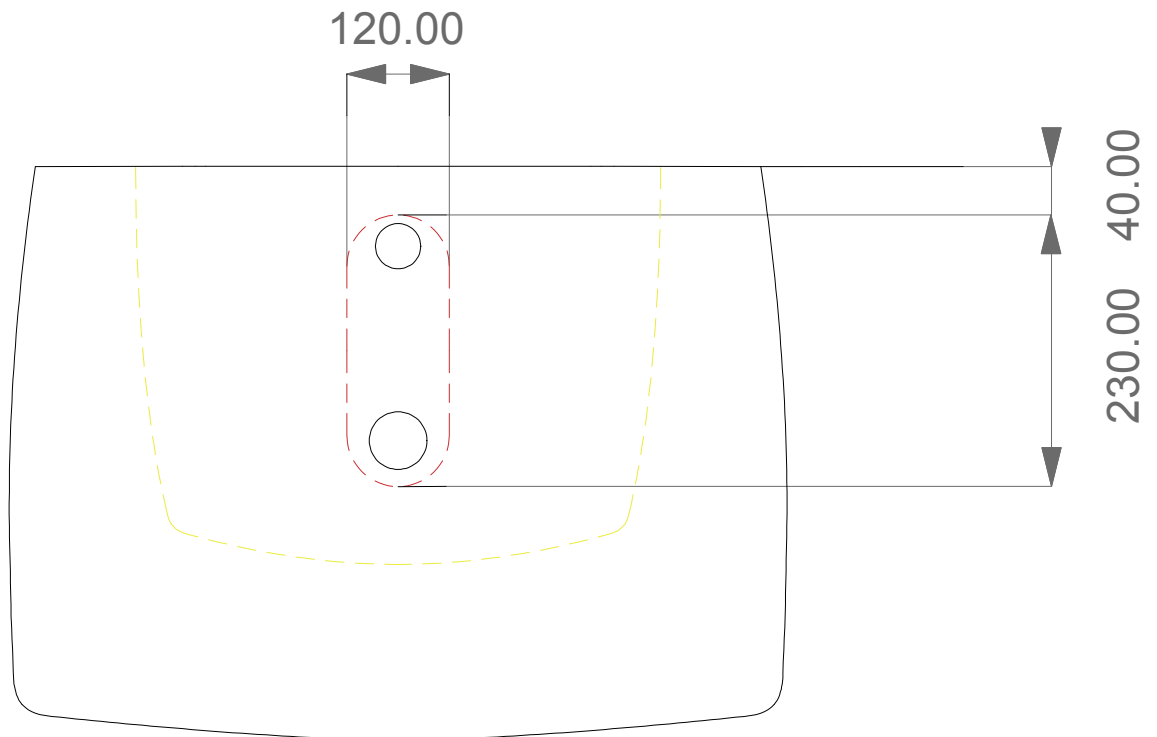

Lavabo Brio cm 60
Brio washbasin cm 60

Cod. BRLAV60

Perimetro lavabo
Washbasin perimeter

Dimensione del foro consigliato per il piano d'appoggio
Recommended size of hole for the top

Perimetro appoggio lavabo
Washbasin base perimeter