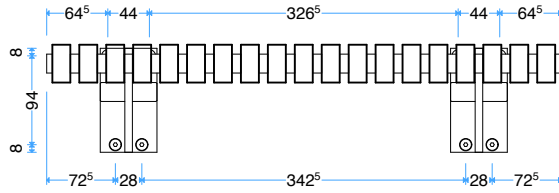

GT PANK

Struttura in acciaio inox
Seduta in Legno Termotrattato / Corian

scheda tecnica
 technical datasheet
 tarjeta técnica
 technisches Datenblatt

U.GTP.050.000.C5/KR

corian

teak / wengè

U.PAN.040.____C9/C5