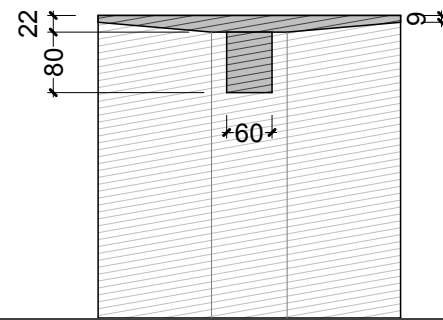

GT PANK

Struttura in acciaio inox
Seduta in Legno Termotrattato / Corian

scheda tecnica
 technical datasheet
 tarjeta técnica
 technisches Datenblatt

U.GTP.050.000.C5/KR

corian

teak / wengè

U.PAN.040.____C9/C5