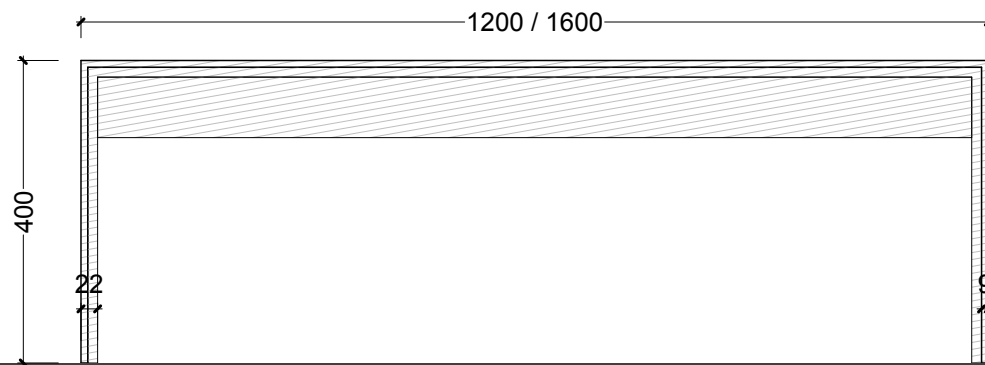

GT PANK

Struttura in acciaio inox
Seduta in Legno Termotrattato / Corian

scheda tecnica
 technical datasheet
 tarjeta técnica
 technisches Datenblatt

U.GTP.050.000.C5/KR

corian

teak / wengè

U.PAN.040.____C9/C5