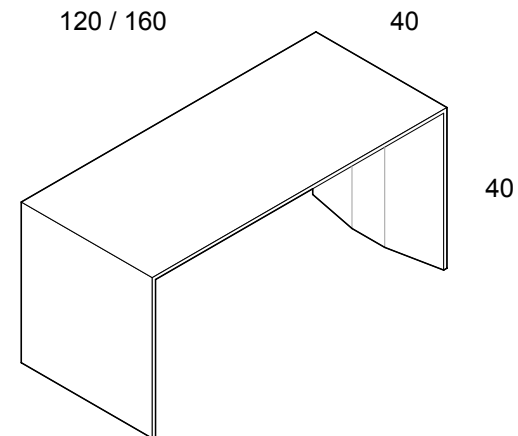

GT PANK

Struttura in acciaio inox
Seduta in Legno Termotrattato / Corian

scheda tecnica
 technical datasheet
 tarjeta técnica
 technisches Datenblatt

U.GTP.050.000.C5/KR

corian

teak / wengè

U.PAN.040.____C9/C5