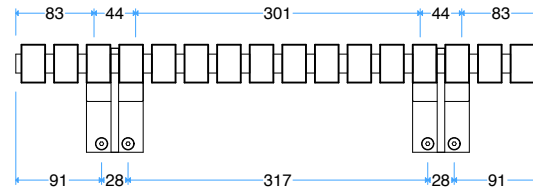

GT PANK

Struttura in acciaio inox
Seduta in Legno Termotrattato / Corian

scheda tecnica
 technical datasheet
 tarjeta técnica
 technisches Datenblatt

U.GTP.050.000.C5/KR

corian

teak / wengè

U.PAN.040.____C9/C5