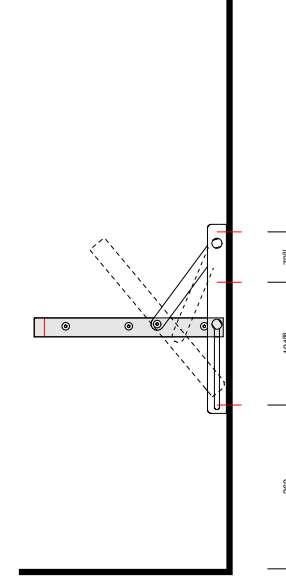

GT PANK

Struttura in acciaio inox
Seduta in Legno Termotrattato / Corian

scheda tecnica
 technical datasheet
 tarjeta técnica
 technisches Datenblatt

U.GTP.050.000.C5/KR

corian

teak / wengè

U.PAN.040.____C9/C5

LIFE STOOL _ seduta
life stool_floorstanding seat

Corian o legno TT_telaio in tondino metallico verniciato
Corian or TT wood_frame in varnished metal

scheda tecnica
technical datasheet
tarjeta técnica
technisches Datenblatt