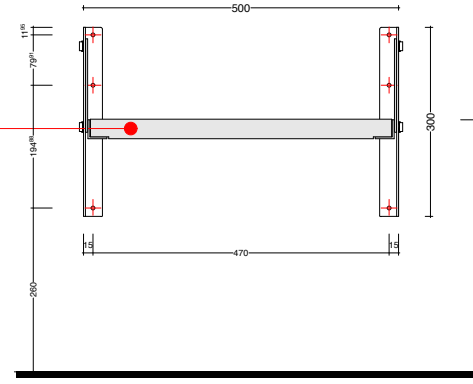

GT PANK

Struttura in acciaio inox
Seduta in Legno Termotrattato / Corian

scheda tecnica
 technical datasheet
 tarjeta técnica
 technisches Datenblatt

U.GTP.050.000.C5/KR

corian

teak / wengè

U.PAN.040.____C9/C5

LIFE STOOL _ seduta
life stool_floorstanding seat

Corian o legno TT_telaio in tondino metallico verniciato
Corian or TT wood_frame in varnished metal

scheda tecnica
technical datasheet
tarjeta técnica
technisches Datenblatt