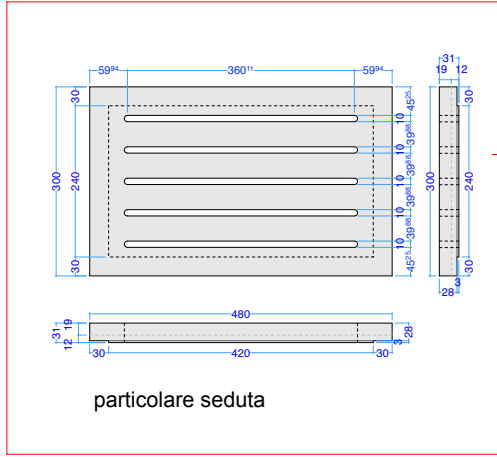

GT PANK

Struttura in acciaio inox
Seduta in Legno Termotrattato / Corian

scheda tecnica
 technical datasheet
 tarjeta técnica
 technisches Datenblatt

U.GTP.050.000.C5/KR

corian

teak / wengè

U.PAN.040.____C9/C5