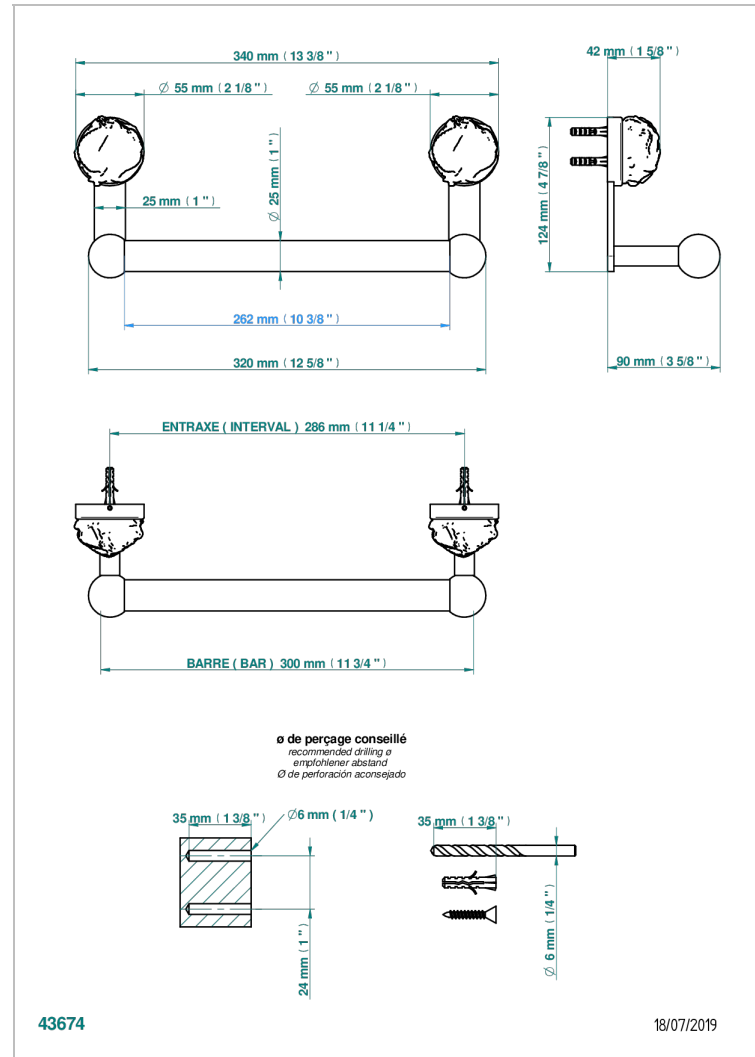

MOON DRAGON

U5G-527

Полотенцедержатель одинарный - фиксированная рейка 30 см

THG[®]
PARIS

ХАРАКТЕРИСТИКИ

- Moon Dragon
- Полотенцедержатель одинарный - фиксированная рейка 30 см

ДОСТУПНЫЕ ВАРИАНТЫ ПОКРЫТИЙ

Blush PVD - H62
Graphite PVD - H64
Matt Umber PVD - H67
Matt blush PVD - H60
Matt graphite PVD - H65
Umber PVD - H66

Аранья (чёрный никель) - D24
Бронза - D01
Золото - F01
Матовая красная старинная медь - H07
Матовое золото - F07
Матовое светлое золото - F31

Матовый никель - C01
Матовый хром - C02
Никель - B01
Покрытие PVD бронза - F33
Покрытие PVD золотистый цвет - H52
Покрытие PVD латунь - H49