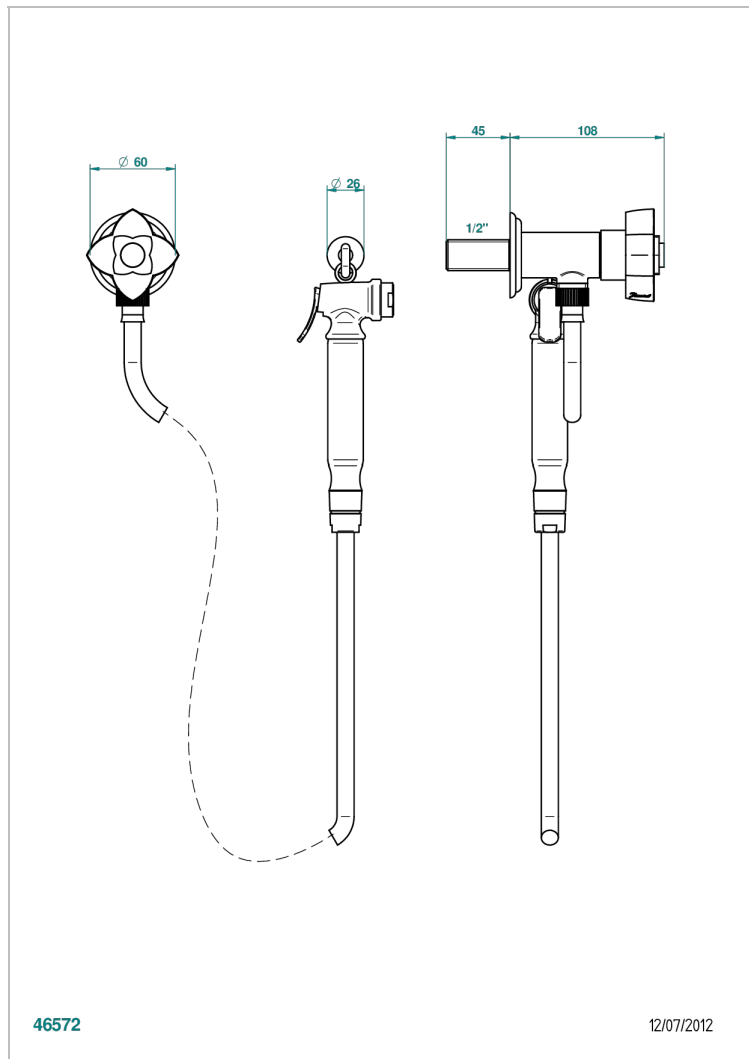

ПЕТАЛЕ DE CRISTAL, ПРОЗРАЧНЫЙ ХРУСТАЛЬ

U6A-5840/8

Душ гигиенический: вентиль, 1,25 м шланг, крючок, вывод для душа и лейка с клапаном (возможны только следующие покрытия A02, B01,C01, D03, E02, F01, G01,G02)

ХАРАКТЕРИСТИКИ

- Pétale de Cristal, прозрачный хрусталь
- Душ гигиенический: вентиль, 1,25 м шланг, крючок, вывод для душа и лейка с клапаном (возможны только следующие покрытия A02, B01,C01, D03, E02, F01, G01,G02)

ТЕХНИЧЕСКИЕ ХАРАКТЕРИСТИКИ

- Recommandé : 3 bars (max. 5 bars) - Advised : 43,5 psi (max. 72 psi)
- 9,5 l/min à 3 bars (2.5 gpm at 43.5 psi)

ДОСТУПНЫЕ ВАРИАНТЫ ПОКРЫТИЙ

- Золото - F01
- Матовый никель - C01
- Никель - B01
- Светлое золото - F30
- Хром - A02
- Хром/золото - G02