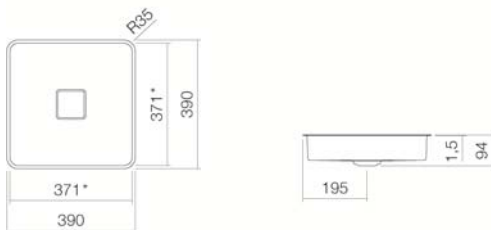

Ȧform

Technisches Datenblatt

Unterbaubecken

UB.Q450

Artikelnummer: 2312500000

Designpartner: busalt design

Eigenschaften

Artikelbezeichnung
Artikelnummer
Standardfarbe
Oberflächenvarianten

Ausschreibungstext

Unterbaubecken, quadratisch, Mulde 371 x 371 mm, Tiefe 94 mm, innen und außen glasiert, Weiß, ohne Hahnloch und Überlauf, inklusive Schaftventil mit weiß glasierter Abdeckkappe

Fabrikat: Alape