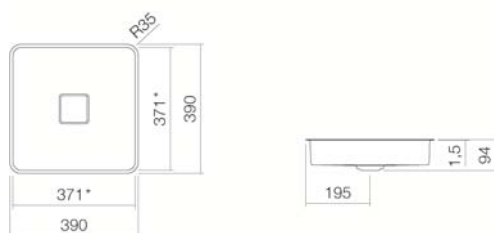

Modello standard
Varianti

Dimensione
Materiale

Peso netto

Montaggio

Accessori

Indicazioni per la rubinetteria

Rubinetteria con erogazione perpendicolare alla bocca (angolo di direzione 90°) e con l'areatore anticalcare inserito garantisce una caduta ottimale dell'acqua nel bacino del lavabo.

UB.Q450

2312500000

Bianco

Bianco, idrorepellente (XXXX XXX 400)

Bianco, superficie antibatterica (XXXX XXX 401)

senza foro per il rubinetto, senza troppo pieno

colori speciali e opachi

371 x 371 x 79 mm

Acciaio vetrificato

4,0 kg

per l'incasso dal basso

Sifone SI.2, Sifone SI.3, Piletta di scarico cromata VT1.1

Punto di caduta ottimale ca. 115 – 170 mm dal bordo del lavabo.

Specifiche Testo

Lavabo sottopiano, quadrato, bacino 371 x 371 mm, profondità 94 mm, vetrificato internamente ed esternamente, bianco, senza foro per il rubinetto e troppo pieno, compresi piletta di scarico con calotta vetrificata bianca