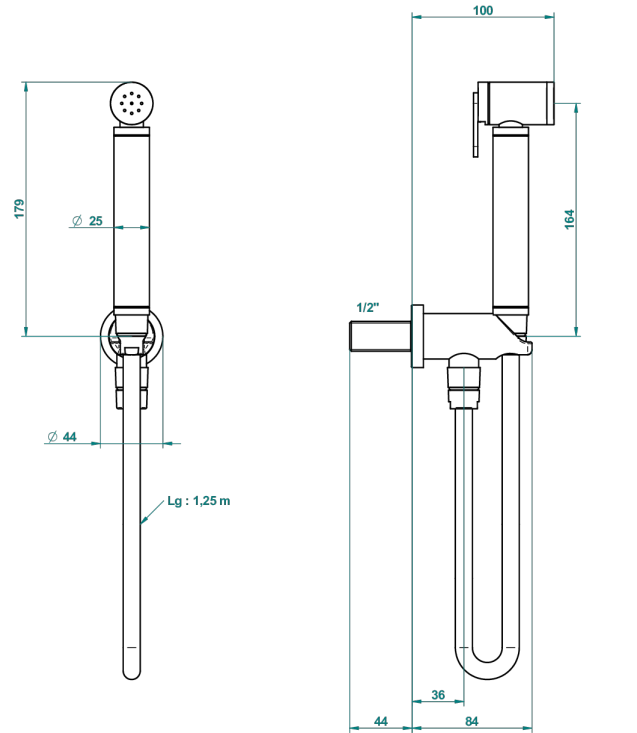

METAMORPHOSE

G6A-5840/9

THG®
PARIS

Комплект для гигиенического душа: лейка с клапаном, усиленный шланг 1,25м и вывод для шланга со встроенным защитным остановом

64284

21/09/2018

ХАРАКТЕРИСТИКИ

- Metamorphose
- Комплект для гигиенического душа: лейка с клапаном, усиленный шланг 1,25м и вывод для шланга со встроенным защитным остановом

ДОСТУПНЫЕ ВАРИАНТЫ ПОКРЫТИЙ

Blush PVD - H62
Graphite PVD - H64
Matt Umber PVD - H67
Matt blush PVD - H60
Matt graphite PVD - H65
Umber PVD - H66

Аранья (чёрный никель) - D24
Бронза - D01
Золото - F01
Матовая красная старинная медь - H07
Матовое золото - F07
Матовое светлое золото - F31

Матовый никель - C01
Матовый хром - C02
Никель - B01
Покрытие PVD бронза - F33
Покрытие PVD золотистый цвет - H52
Покрытие PVD латунь - H49

Покрытие PVD матовая бронза - F34
Покрытие PVD матовая латунь - H50
Покрытие PVD матовый золотистый - H53
Покрытие PVD матовый никель - H56
Покрытие PVD никель - H55
Розовое золото - F27

Сатинированное золото - F03
Сатинированный хром - C03
Светлое золото - F30
Серебро с родием - F18
Состаренный никель - H28
Старинное серебро - H03