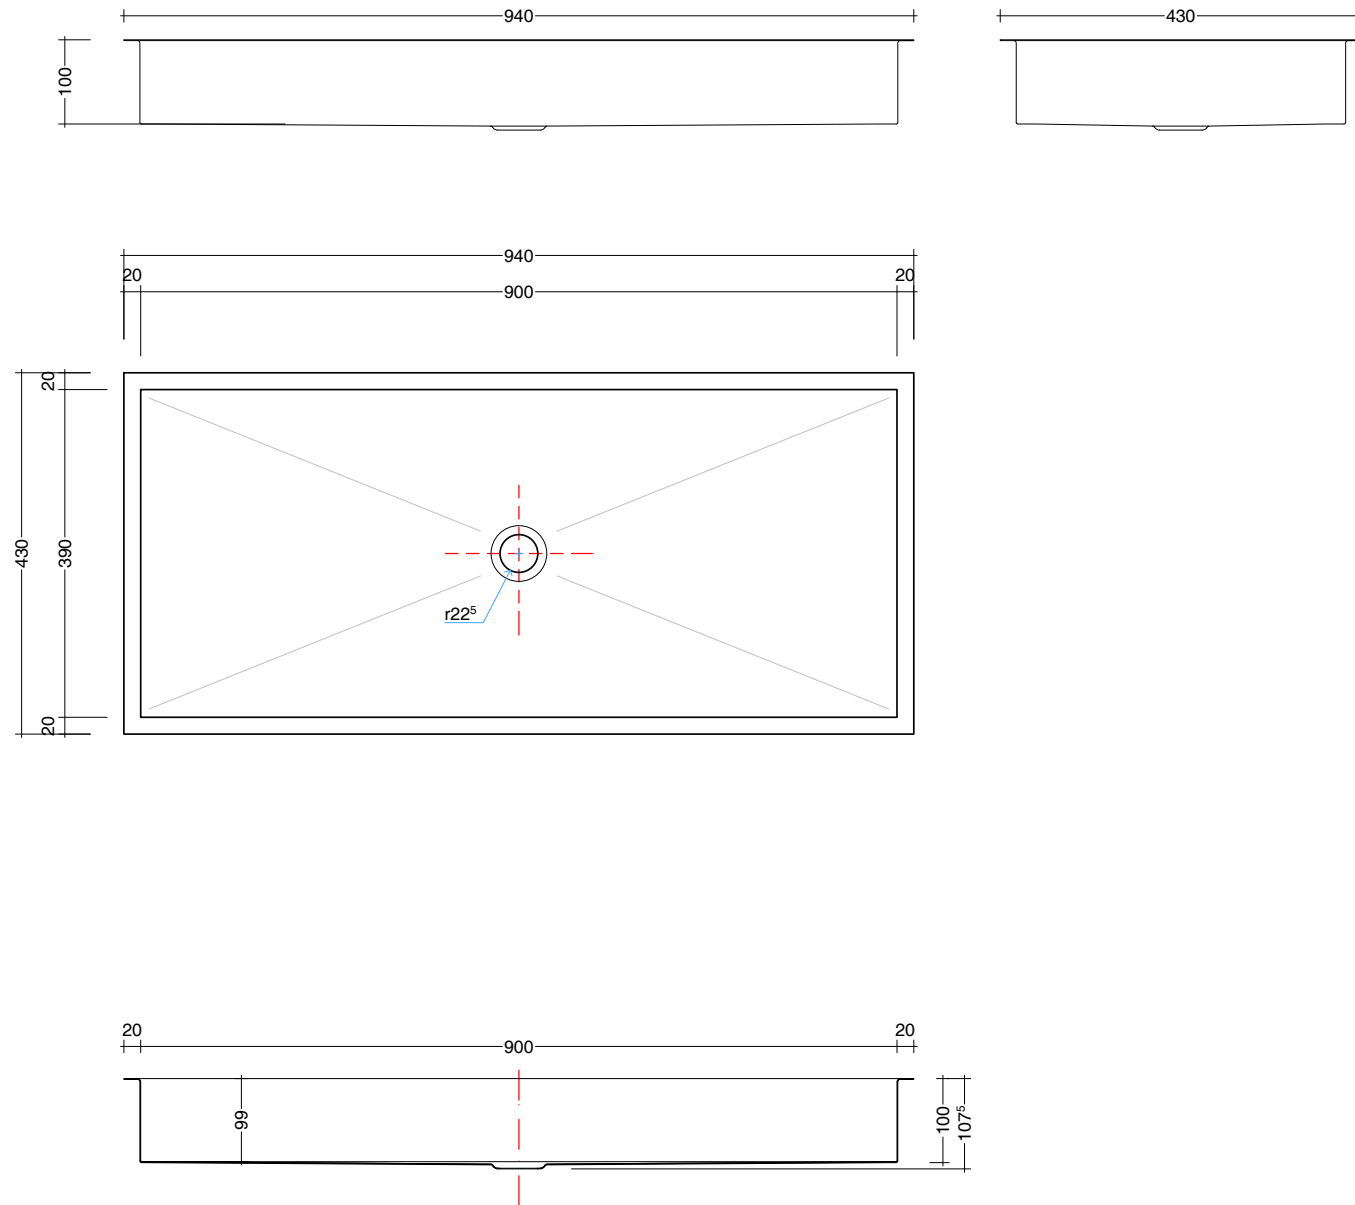

scheda tecnica
technical datasheet
tarjeta técnica
technisches Datenblatt

U.LVS.050.030.MK
U.LVS.050.030.KR

sottopiano
undercourter

CUBE_70x32-H.11cm

sottopiano
undercourter

acciaio inox
stainless steel

scheda tecnica
technical datasheet
tarjeta técnica
technisches Datenblatt

U.LAV.070.032.IS

sottopiano
undercourter

CUBE_70x32-H.11cm

appoggio
surface

corian®
makril

scheda tecnica
technical datasheet
tarjeta técnica
technisches Datenblatt

U.LAV.070.032.MK
U.LAV.070.032.KR

appoggio
surface

CUBE_70x32-H.11cm

sottopiano
undercourter

corian®
makril

scheda tecnica
technical datasheet
tarjeta técnica
technisches Datenblatt

U.LVS.070.032.MK
U.LVS.070.032.KR

sottopiano
undercourter

CUBE_90x39-H.11cm**sottopiano
undercounter****acciaio inox
stainless steel**scheda tecnica
technical datasheet
tarjeta técnica
technisches Datenblatt**U.LAV.090.039.IS****sottopiano
undercounter**

CUBE_90x39-H.11cm

appoggio
surface

corian®
makril

scheda tecnica
technical datasheet
tarjeta técnica
technisches Datenblatt

U.LAV.090.039.MK
U.LAV.090.039.KR

appoggio
surface

CUBE_90x39-H.11cm

sottopiano
undercounter