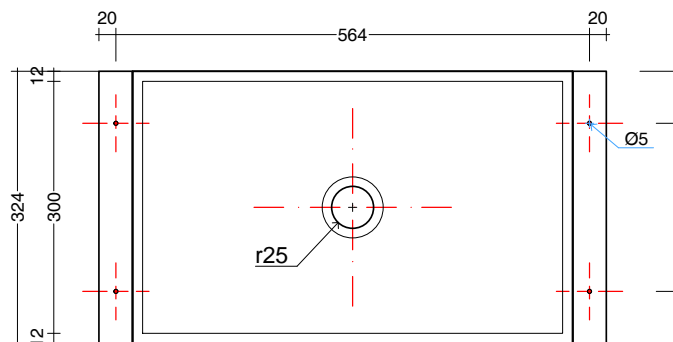

CUBE_50x30-H.11cm

**sottopiano
undercourter**

**acciaio inox
stainless steel**

scheda tecnica
technical datasheet
tarjeta técnica
technisches Datenblatt

U.LAV.050.030.IS

**sottopiano
undercourter**

CUBE_50x30-H.11cm

appoggio
surface

corian®
makril

scheda tecnica
technical datasheet
tarjeta técnica
technisches Datenblatt

U.LAV.050.030.MK
U.LAV.050.030.KR

appoggio
surface

CUBE_50x30-H.11cm

sottopiano
undercourter

corian®
makril

scheda tecnica
technical datasheet
tarjeta técnica
technisches Datenblatt

U.LVS.050.030.MK
U.LVS.050.030.KR

sottopiano
undercourter

CUBE_70x32-H.11cm

sottopiano
undercourter

acciaio inox
stainless steel

scheda tecnica
technical datasheet
tarjeta técnica
technisches Datenblatt

CUBE_70x32-H.11cm

sottopiano
undercourter

corian®
makril

scheda tecnica
technical datasheet
tarjeta técnica
technisches Datenblatt

U.LVS.070.032.MK
U.LVS.070.032.KR

sottopiano
undercourter

CUBE_90x39-H.11cm**sottopiano
undercounter****acciaio inox
stainless steel**scheda tecnica
technical datasheet
tarjeta técnica
technisches Datenblatt**U.LAV.090.039.IS****sottopiano
undercounter**