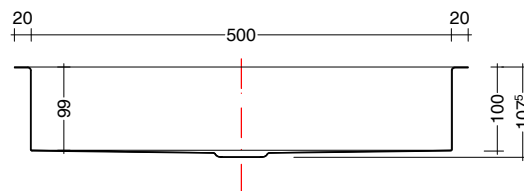

CUBE_50x30-H.11cm

**sottopiano
undercourter**

**acciaio inox
stainless steel**

scheda tecnica
technical datasheet
tarjeta técnica
technisches Datenblatt

U.LAV.050.030.IS

**sottopiano
undercourter**

CUBE_50x30-H.11cm

appoggio
surface

corian®
makril

scheda tecnica
technical datasheet
tarjeta técnica
technisches Datenblatt

U.LAV.050.030.MK
U.LAV.050.030.KR

appoggio
surface

CUBE_50x30-H.11cm

sottopiano
undercourter

corian®
makril

scheda tecnica
technical datasheet
tarjeta técnica
technisches Datenblatt

U.LVS.050.030.MK
U.LVS.050.030.KR

sottopiano
undercourter

CUBE_70x32-H.11cm

sottopiano
undercourter

acciaio inox
stainless steel

scheda tecnica
technical datasheet
tarjeta técnica
technisches Datenblatt

CUBE_70x32-H.11cm

sottopiano
undercourter

corian®
makril

scheda tecnica
technical datasheet
tarjeta técnica
technisches Datenblatt

U.LVS.070.032.MK
U.LVS.070.032.KR

sottopiano
undercourter

CUBE_90x39-H.11cm**sottopiano
undercounter****acciaio inox
stainless steel**scheda tecnica
technical datasheet
tarjeta técnica
technisches Datenblatt**U.LAV.090.039.IS****sottopiano
undercounter**