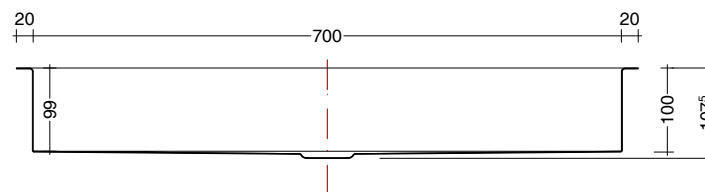

CUBE_50x30-H.11cm

**sottopiano
undercourter**

**acciaio inox
stainless steel**

scheda tecnica
technical datasheet
tarjeta técnica
technisches Datenblatt

U.LAV.050.030.IS

**sottopiano
undercourter**

CUBE_50x30-H.11cm

scheda tecnica
technical datasheet
tarjeta técnica
technisches Datenblatt

U.LVS.050.030.MK
U.LVS.050.030.KR

sottopiano
undercourter

CUBE_70x32-H.11cm

sottopiano
undercourter

acciaio inox
stainless steel

scheda tecnica
technical datasheet
tarjeta técnica
technisches Datenblatt

U.LAV.070.032.IS

sottopiano
undercourter

CUBE_70x32-H.11cm

appoggio
surface

corian®
makril

scheda tecnica
technical datasheet
tarjeta técnica
technisches Datenblatt

U.LAV.070.032.MK
U.LAV.070.032.KR

appoggio
surface

CUBE_70x32-H.11cm

sottopiano
undercourter

corian®
makril

scheda tecnica
technical datasheet
tarjeta técnica
technisches Datenblatt

U.LVS.070.032.MK
U.LVS.070.032.KR

sottopiano
undercourter

CUBE_90x39-H.11cm**sottopiano
undercounter****acciaio inox
stainless steel**scheda tecnica
technical datasheet
tarjeta técnica
technisches Datenblatt**U.LAV.090.039.IS****sottopiano
undercounter**