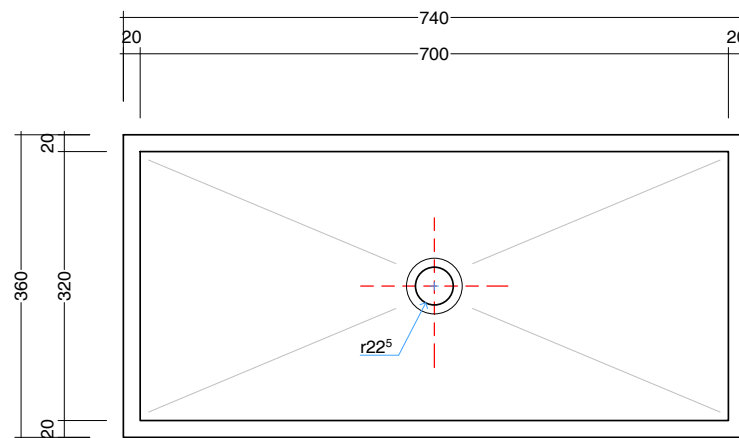

CUBE_50x30-H.11cm

**sottopiano
undercourter**

**acciaio inox
stainless steel**

scheda tecnica
technical datasheet
tarjeta técnica
technisches Datenblatt

U.LAV.050.030.IS

**sottopiano
undercourter**

CUBE_50x30-H.11cm

scheda tecnica
technical datasheet
tarjeta técnica
technisches Datenblatt

U.LVS.050.030.MK
U.LVS.050.030.KR

sottopiano
undercourter

CUBE_70x32-H.11cm

sottopiano
undercourter

acciaio inox
stainless steel

scheda tecnica
technical datasheet
tarjeta técnica
technisches Datenblatt

U.LAV.070.032.IS

sottopiano
undercourter

CUBE_70x32-H.11cm

appoggio
surface

corian®
makril

scheda tecnica
technical datasheet
tarjeta técnica
technisches Datenblatt

U.LAV.070.032.MK
U.LAV.070.032.KR

appoggio
surface

CUBE_70x32-H.11cm

sottopiano
undercourter

corian®
makril

scheda tecnica
technical datasheet
tarjeta técnica
technisches Datenblatt

U.LVS.070.032.MK
U.LVS.070.032.KR

sottopiano
undercourter

CUBE_90x39-H.11cm**sottopiano
undercounter****acciaio inox
stainless steel**scheda tecnica
technical datasheet
tarjeta técnica
technisches Datenblatt**U.LAV.090.039.IS****sottopiano
undercounter**