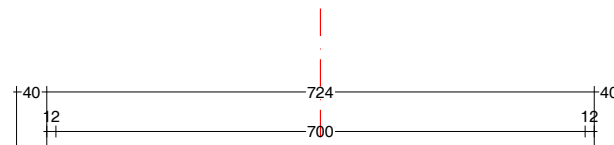

CUBE_70x32-H.11cm

sottopiano
undercourter

corian®
makril

scheda tecnica
technical datasheet
tarjeta técnica
technisches Datenblatt

U.LVS.070.032.MK
U.LVS.070.032.KR

sottopiano
undercourter

CUBE_90x39-H.11cm**sottopiano
undercounter****acciaio inox
stainless steel**scheda tecnica
technical datasheet
tarjeta técnica
technisches Datenblatt**U.LAV.090.039.IS****sottopiano
undercounter**

CUBE_90x39-H.11cm

appoggio
surface

corian®
makril

scheda tecnica
technical datasheet
tarjeta técnica
technisches Datenblatt

U.LAV.090.039.MK
U.LAV.090.039.KR

appoggio
surface

CUBE_90x39-H.11cm

sottopiano
undercounter