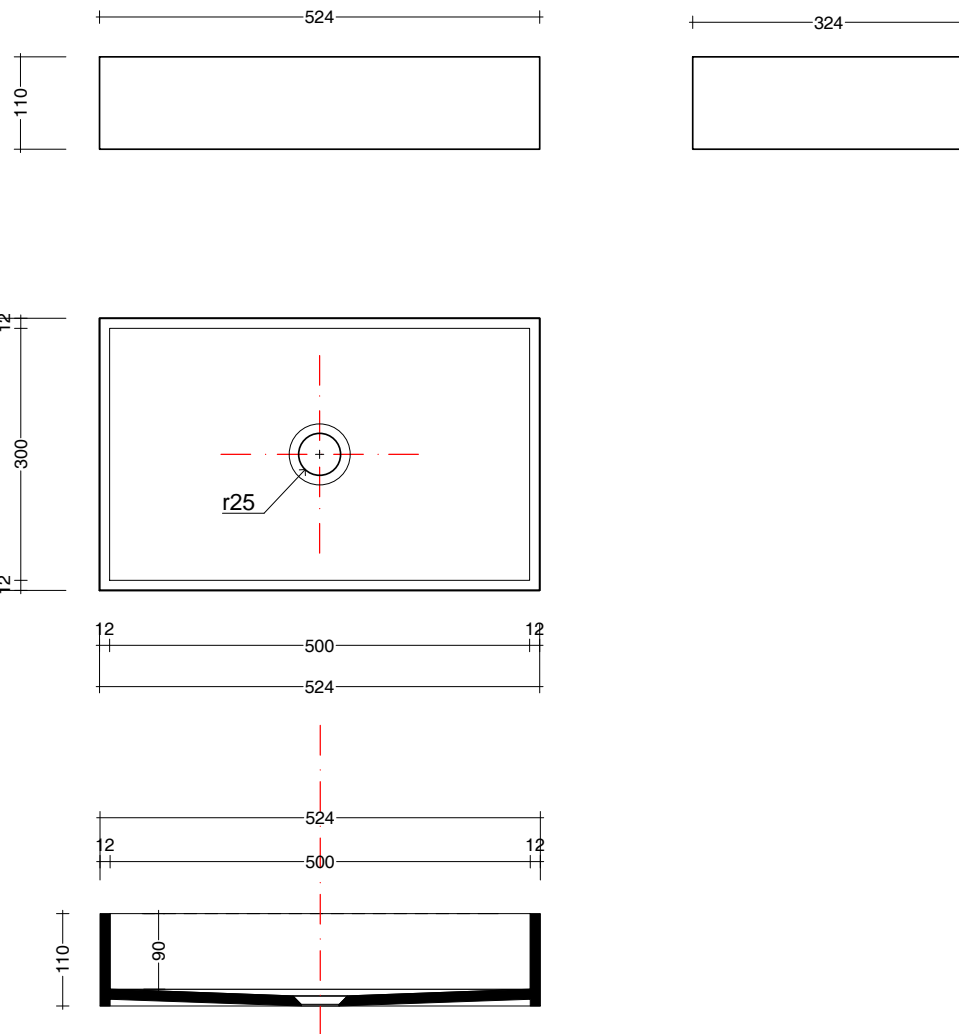

CUBE_50x30-H.11cm

**sottopiano
undercourter**

**acciaio inox
stainless steel**

scheda tecnica
technical datasheet
tarjeta técnica
technisches Datenblatt

U.LAV.050.030.IS

**sottopiano
undercourter**

CUBE_50x30-H.11cm

appoggio
surface

corian®
makril

scheda tecnica
technical datasheet
tarjeta técnica
technisches Datenblatt

U.LAV.050.030.MK
U.LAV.050.030.KR

appoggio
surface

CUBE_50x30-H.11cm

sottopiano
undercourter

corian®
makril

scheda tecnica
technical datasheet
tarjeta técnica
technisches Datenblatt

U.LVS.050.030.MK
U.LVS.050.030.KR

sottopiano
undercourter

CUBE_70x32-H.11cm

sottopiano
undercourter

acciaio inox
stainless steel

scheda tecnica
technical datasheet
tarjeta técnica
technisches Datenblatt

CUBE_70x32-H.11cm

sottopiano
undercourter

corian®
makril

scheda tecnica
technical datasheet
tarjeta técnica
technisches Datenblatt

U.LVS.070.032.MK
U.LVS.070.032.KR

sottopiano
undercourter

CUBE_90x39-H.11cm**sottopiano
undercounter****acciaio inox
stainless steel**scheda tecnica
technical datasheet
tarjeta técnica
technisches Datenblatt**U.LAV.090.039.IS****sottopiano
undercounter**