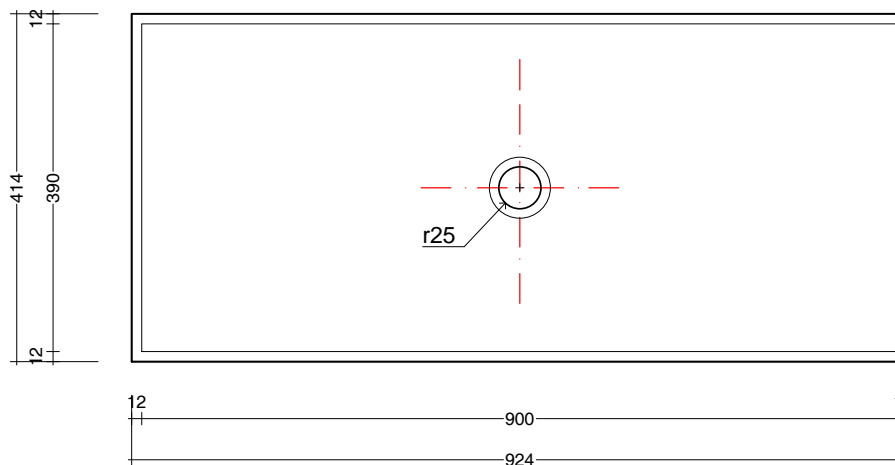

CUBE_70x32-H.11cm

sottopiano
undercourter

corian®
makril

scheda tecnica
technical datasheet
tarjeta técnica
technisches Datenblatt

U.LVS.070.032.MK
U.LVS.070.032.KR

sottopiano
undercourter

CUBE_90x39-H.11cm**sottopiano
undercounter****acciaio inox
stainless steel**scheda tecnica
technical datasheet
tarjeta técnica
technisches Datenblatt**U.LAV.090.039.IS****sottopiano
undercounter**

CUBE_90x39-H.11cm

appoggio
surface

corian®
makril

scheda tecnica
technical datasheet
tarjeta técnica
technisches Datenblatt

U.LAV.090.039.MK
U.LAV.090.039.KR

appoggio
surface

CUBE_90x39-H.11cm

sottopiano
undercounter