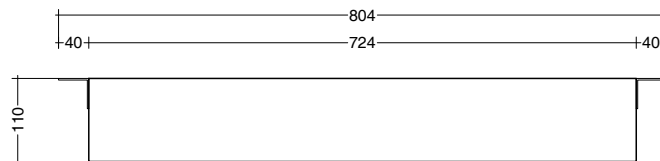

CUBE_70x32-H.11cm

sottopiano
undercourter

corian®
makril

scheda tecnica
technical datasheet
tarjeta técnica
technisches Datenblatt

U.LVS.070.032.MK
U.LVS.070.032.KR

sottopiano
undercourter

CUBE_90x39-H.11cm**sottopiano
undercounter****acciaio inox
stainless steel**scheda tecnica
technical datasheet
tarjeta técnica
technisches Datenblatt**U.LAV.090.039.IS****sottopiano
undercounter**

CUBE_90x39-H.11cm

appoggio
surface

corian®
makril

scheda tecnica
technical datasheet
tarjeta técnica
technisches Datenblatt

U.LAV.090.039.MK
U.LAV.090.039.KR

appoggio
surface

CUBE_90x39-H.11cm

sottopiano
undercounter