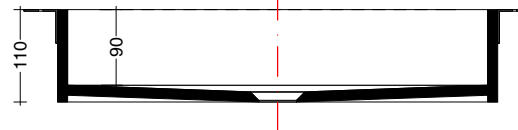

CUBE_50x30-H.11cm

**sottopiano
undercourter**

**acciaio inox
stainless steel**

scheda tecnica
technical datasheet
tarjeta técnica
technisches Datenblatt

U.LAV.050.030.IS

**sottopiano
undercourter**

CUBE_50x30-H.11cm

appoggio
surface

corian®
makril

scheda tecnica
technical datasheet
tarjeta técnica
technisches Datenblatt

U.LAV.050.030.MK
U.LAV.050.030.KR

appoggio
surface

CUBE_50x30-H.11cm

sottopiano
undercourter

corian®
makril

scheda tecnica
technical datasheet
tarjeta técnica
technisches Datenblatt

U.LVS.050.030.MK
U.LVS.050.030.KR

sottopiano
undercourter

CUBE_70x32-H.11cm

sottopiano
undercourter

acciaio inox
stainless steel

scheda tecnica
technical datasheet
tarjeta técnica
technisches Datenblatt

CUBE_70x32-H.11cm

sottopiano
undercourter

corian®
makril

scheda tecnica
technical datasheet
tarjeta técnica
technisches Datenblatt

U.LVS.070.032.MK
U.LVS.070.032.KR

sottopiano
undercourter

CUBE_90x39-H.11cm**sottopiano
undercounter****acciaio inox
stainless steel**scheda tecnica
technical datasheet
tarjeta técnica
technisches Datenblatt**U.LAV.090.039.IS****sottopiano
undercounter**