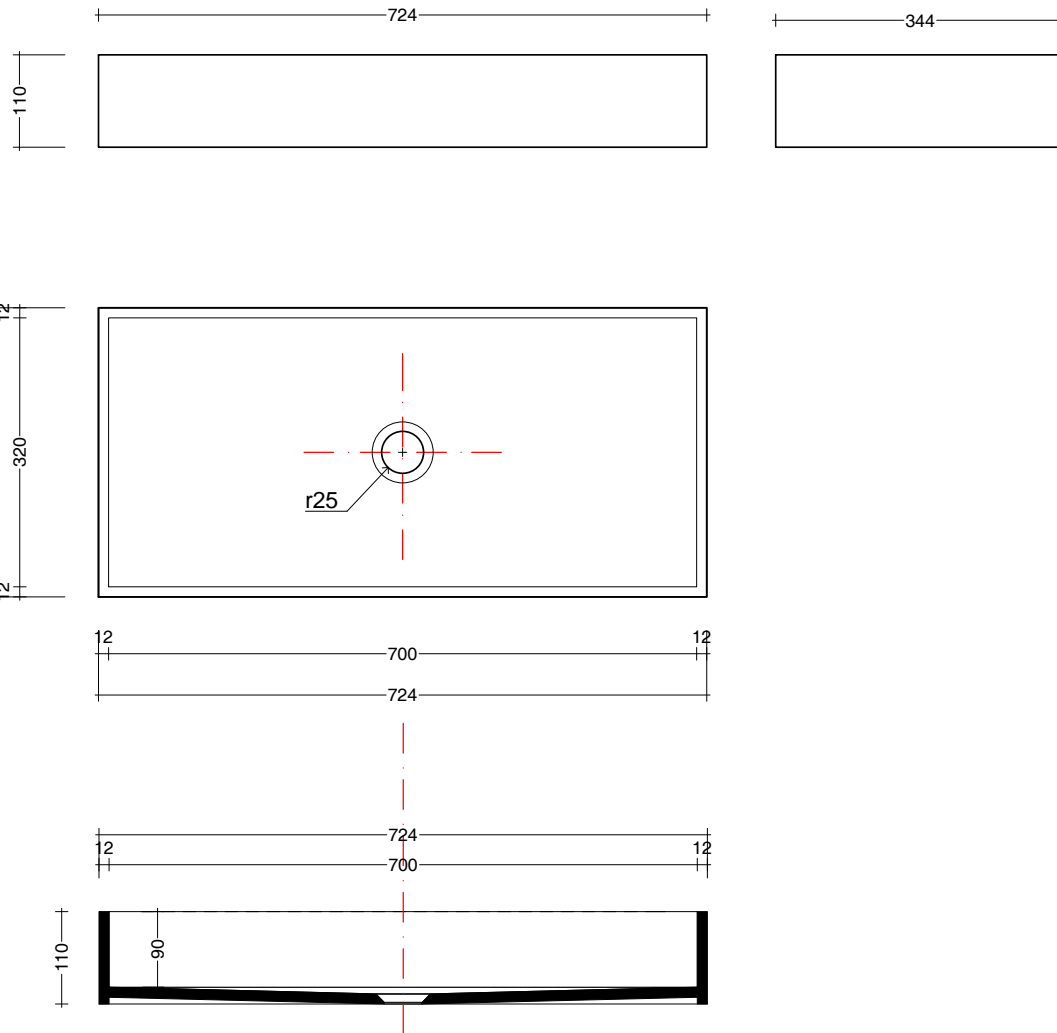

scheda tecnica
technical datasheet
tarjeta técnica
technisches Datenblatt

U.LVS.050.030.MK
U.LVS.050.030.KR

sottopiano
undercourter

CUBE_70x32-H.11cm

sottopiano
undercourter

acciaio inox
stainless steel

scheda tecnica
technical datasheet
tarjeta técnica
technisches Datenblatt

U.LAV.070.032.IS

sottopiano
undercourter

CUBE_70x32-H.11cm

appoggio
surface

corian®
makril

scheda tecnica
technical datasheet
tarjeta técnica
technisches Datenblatt

U.LAV.070.032.MK
U.LAV.070.032.KR

appoggio
surface

CUBE_70x32-H.11cm

sottopiano
undercourter

corian®
makril

scheda tecnica
technical datasheet
tarjeta técnica
technisches Datenblatt

U.LVS.070.032.MK
U.LVS.070.032.KR

sottopiano
undercourter

CUBE_90x39-H.11cm**sottopiano
undercounter****acciaio inox
stainless steel**scheda tecnica
technical datasheet
tarjeta técnica
technisches Datenblatt**U.LAV.090.039.IS****sottopiano
undercounter**

CUBE_90x39-H.11cm

appoggio
surface

corian®
makril

scheda tecnica
technical datasheet
tarjeta técnica
technisches Datenblatt

U.LAV.090.039.MK
U.LAV.090.039.KR

appoggio
surface

CUBE_90x39-H.11cm

sottopiano
undercounter