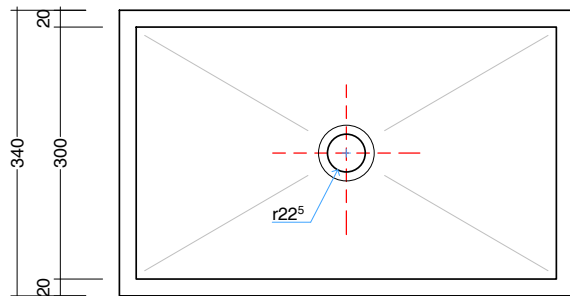

CUBE_50x30-H.11cm

**sottopiano
undercourter**

**acciaio inox
stainless steel**

scheda tecnica
technical datasheet
tarjeta técnica
technisches Datenblatt

U.LAV.050.030.IS

**sottopiano
undercourter**

CUBE_50x30-H.11cm

appoggio
surface

corian®
makril

scheda tecnica
technical datasheet
tarjeta técnica
technisches Datenblatt

U.LAV.050.030.MK
U.LAV.050.030.KR

appoggio
surface

CUBE_50x30-H.11cm

sottopiano
undercourter

corian®
makril

scheda tecnica
technical datasheet
tarjeta técnica
technisches Datenblatt

U.LVS.050.030.MK
U.LVS.050.030.KR

sottopiano
undercourter

CUBE_70x32-H.11cm

sottopiano
undercourter

acciaio inox
stainless steel

scheda tecnica
technical datasheet
tarjeta técnica
technisches Datenblatt

CUBE_70x32-H.11cm

sottopiano
undercourter

corian®
makril

scheda tecnica
technical datasheet
tarjeta técnica
technisches Datenblatt

U.LVS.070.032.MK
U.LVS.070.032.KR

sottopiano
undercourter

CUBE_90x39-H.11cm**sottopiano
undercounter****acciaio inox
stainless steel**scheda tecnica
technical datasheet
tarjeta técnica
technisches Datenblatt**U.LAV.090.039.IS****sottopiano
undercounter**