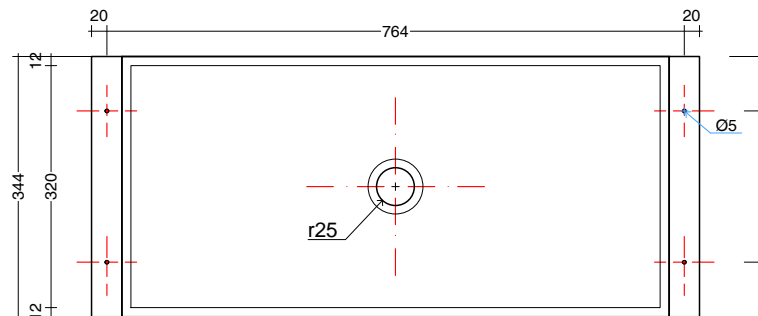

CUBE_70x32-H.11cm

sottopiano
undercourter

corian®
makril

scheda tecnica
technical datasheet
tarjeta técnica
technisches Datenblatt

U.LVS.070.032.MK
U.LVS.070.032.KR

sottopiano
undercourter

CUBE_90x39-H.11cm**sottopiano
undercounter****acciaio inox
stainless steel**scheda tecnica
technical datasheet
tarjeta técnica
technisches Datenblatt**U.LAV.090.039.IS****sottopiano
undercounter**

CUBE_90x39-H.11cm

appoggio
surface

corian®
makril

scheda tecnica
technical datasheet
tarjeta técnica
technisches Datenblatt

U.LAV.090.039.MK
U.LAV.090.039.KR

appoggio
surface

CUBE_90x39-H.11cm

sottopiano
undercounter