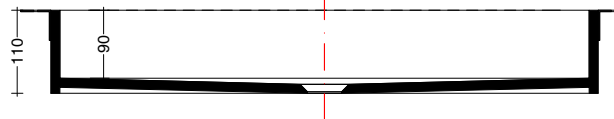

CUBE_70x32-H.11cm

sottopiano
undercourter

corian®
makril

scheda tecnica
technical datasheet
tarjeta técnica
technisches Datenblatt

U.LVS.070.032.MK
U.LVS.070.032.KR

sottopiano
undercourter

CUBE_90x39-H.11cm**sottopiano
undercounter****acciaio inox
stainless steel**scheda tecnica
technical datasheet
tarjeta técnica
technisches Datenblatt**U.LAV.090.039.IS****sottopiano
undercounter**

CUBE_90x39-H.11cm

appoggio
surface

corian®
makril

scheda tecnica
technical datasheet
tarjeta técnica
technisches Datenblatt

U.LAV.090.039.MK
U.LAV.090.039.KR

appoggio
surface

CUBE_90x39-H.11cm

sottopiano
undercounter