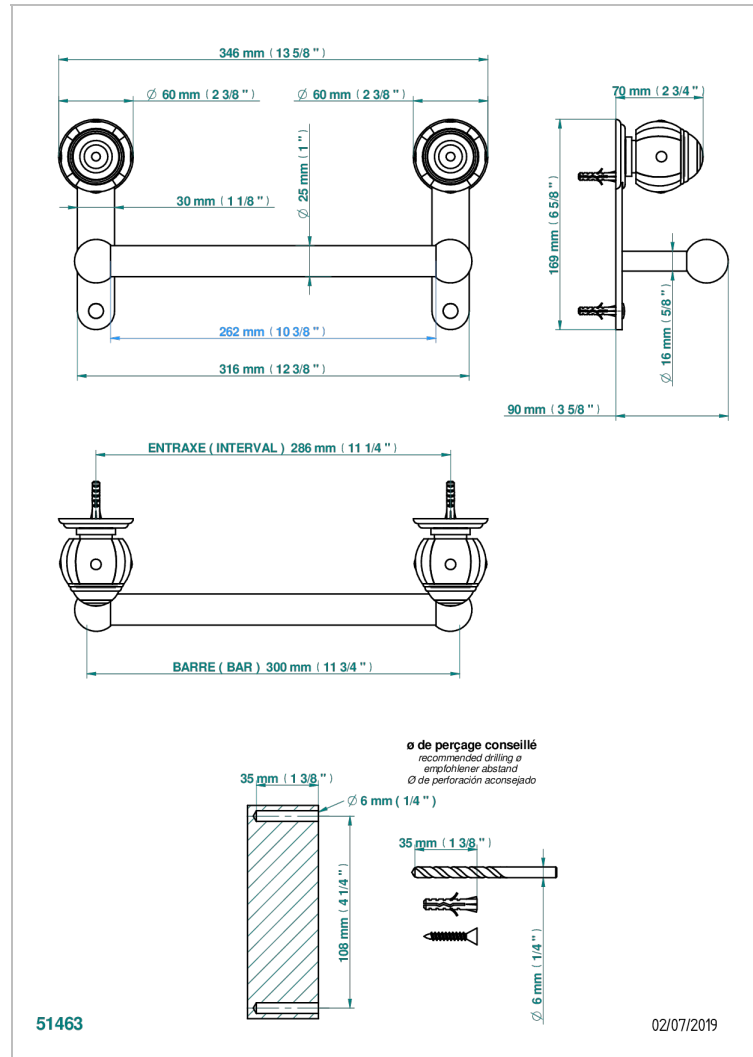

ITHAQUE С ЗОЛОТЫМ ДЕКОРОМ

A7A-527

Полотенцедержатель одинарный - фиксированная рейка 30 см

THG[®]
PARIS

ХАРАКТЕРИСТИКИ

- Ithaque с золотым декором
- Полотенцедержатель одинарный - фиксированная рейка 30 см