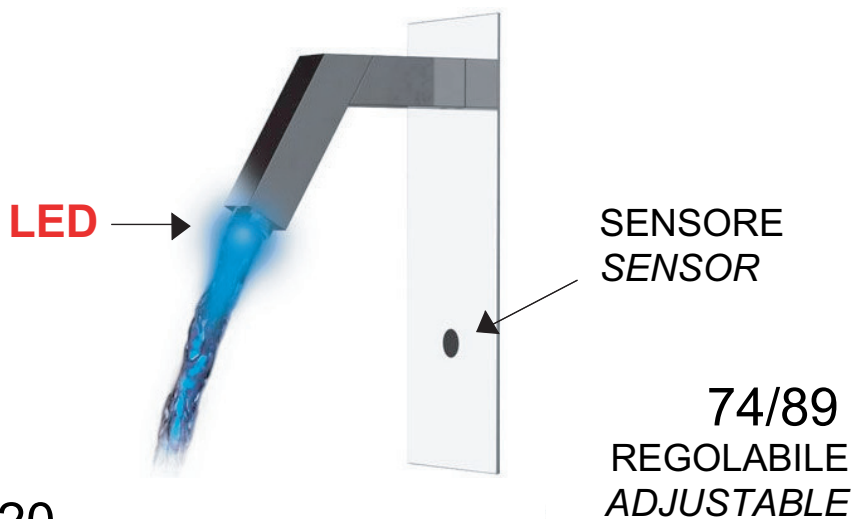

ART. COD.

SENL634Q

MATERIALI / MATERIALS

OTTONE CROMATO / CHROME PLATED BRASS

CROMATURA / CHROME PLATING

UNI EN 248