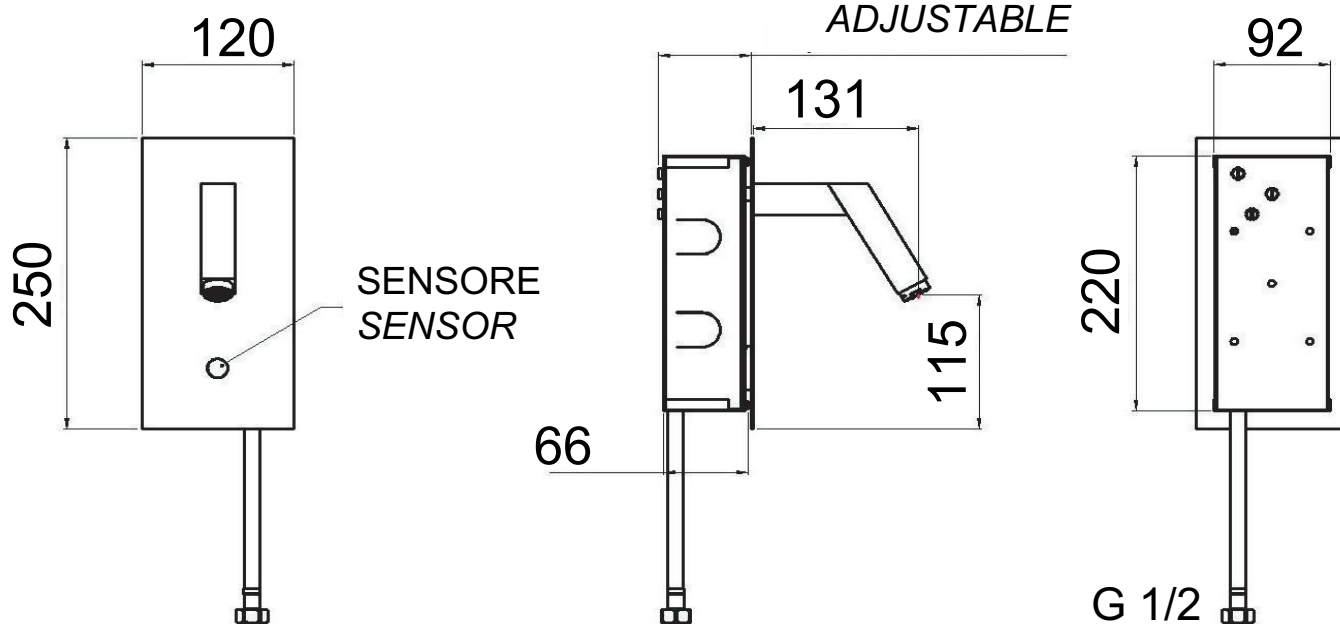

ART. COD.

SENL634Q

MATERIALI / MATERIALS

OTTONE CROMATO / CHROME PLATED BRASS

CROMATURA / CHROME PLATING

UNI EN 248