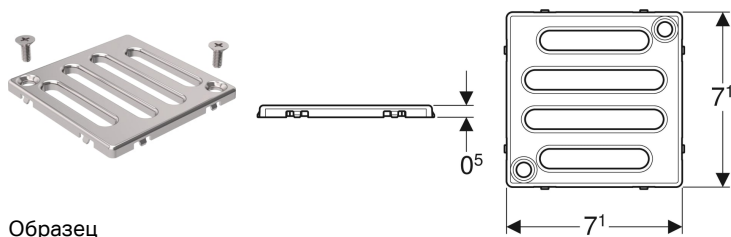

Решетка Geberit с креплением на винтах, 8 x 8 см

Образец

Цели применения

- Для трапов Geberit для душевых кабин, 8 x 8 см

Характеристики

- С креплением на винтах
- Решётка и болты из нержавеющей стали

Арт. №

154.310.00.1

Принадлежности

- Душевой трап Geberit сквозной межэтажный