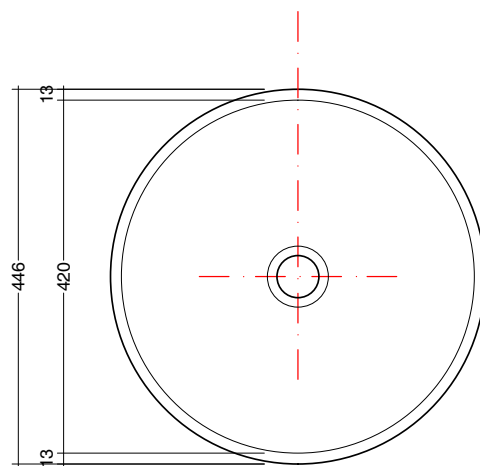

LOG11_Ø44.6-H.11 cm**appoggio
surface****interno lavabo: acciaio inox
inside washbasin: stainless steel****esterno lavabo: acciaio colore/ corian
outside washbasin: lacquered steel/ corian**scheda tecnica
technical datasheet
tarjeta técnica**technisches Datenblatt**

U.LOG.011.045

**appoggio
surface**

LOG26_Ø44.6-H.26 cm

appoggio
surface

interno lavabo: acciaio inox
inside washbasin: stainless steel

esterno lavabo: acciaio colore/ corian
outside washbasin: lacquered steel/ corian