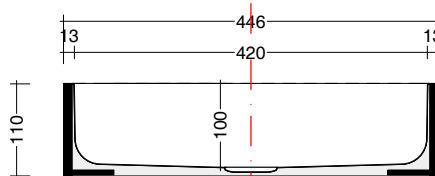

LOG11_Ø44.6-H.11 cm**appoggio
surface****interno lavabo: acciaio inox
inside washbasin: stainless steel****esterno lavabo: acciaio colore/ corian
outside washbasin: lacquered steel/ corian**scheda tecnica
technical datasheet
tarjeta técnica**technisches Datenblatt**

U.LOG.011.045

**appoggio
surface**

LOG26_Ø44.6-H.26 cm

appoggio
surface

interno lavabo: acciaio inox
inside washbasin: stainless steel

esterno lavabo: acciaio colore/ corian
outside washbasin: lacquered steel/ corian