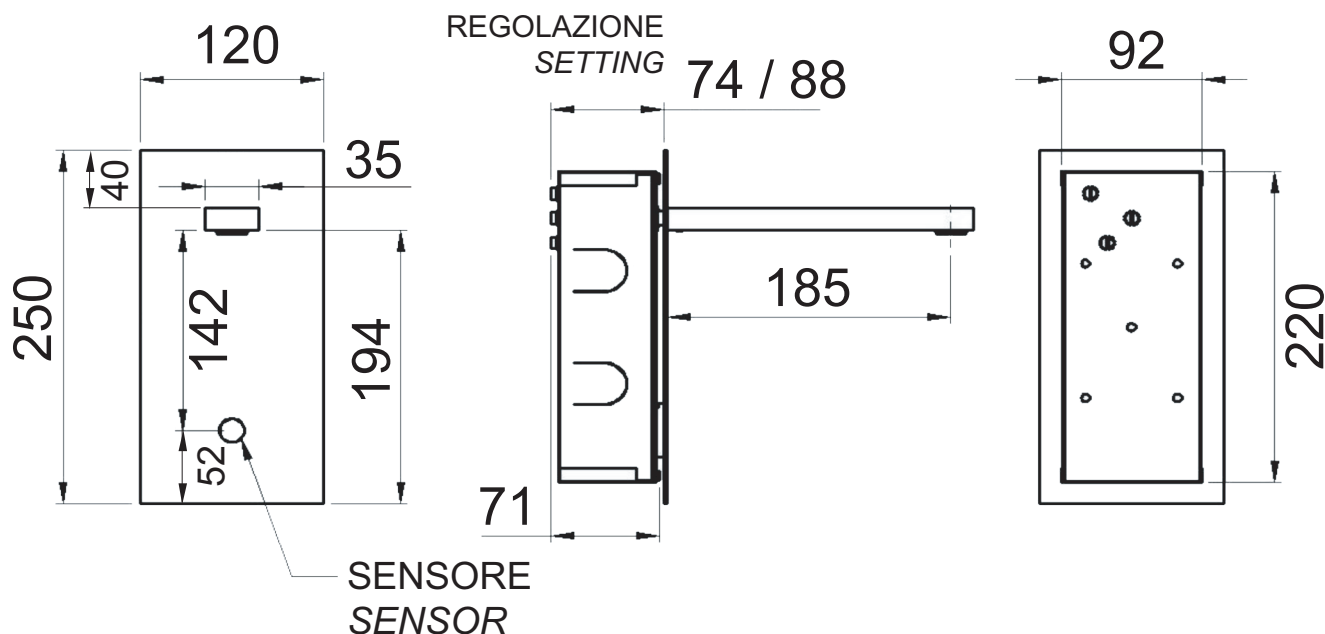

ART. COD.

SEN634SK

MATERIALI / MATERIALS

OTTONE CROMATO / CHROME PLATED BRASS

CROMATURA / CHROME PLATING

UNI EN 248