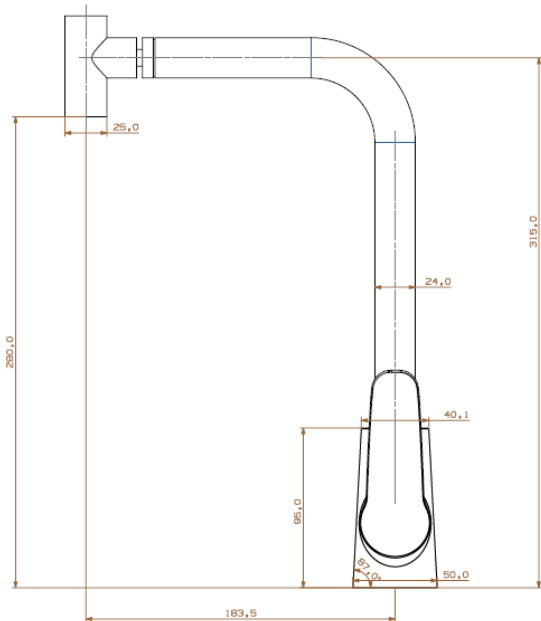

TEKNİK ÇİZİM

ÖZELLİKLER

Creavit önceden haber vermeksizin, ürünlerde ve teknik detaylarda değişiklik yapma hakkını saklı tutar. Renkler gerçekte olduğundan farklı görünebilir.

Kalite Yönetim Sistemi

Müşteri Memnuniyeti Belgesi

Çevre Yönetim Sistemi

İş Sağlığı ve Güvenliği Yönetim Sistemi

LGA

Alman Standartlarına Uygunluk Belgesi

kiwa

Hollanda Standartlarına Uygunluk Belgesi

GOST - R

Rusya Standartlarına Uygunluk Belgesi

UkrSEPRO

Ukrayna Standartlarına Uygunluk Belgesi

İsrail Standartlarına Uygunluk Belgesi

Nijerya Standartlarına Uygunluk Belgesi

Türk Standartlarına Uygunluk Belgesi