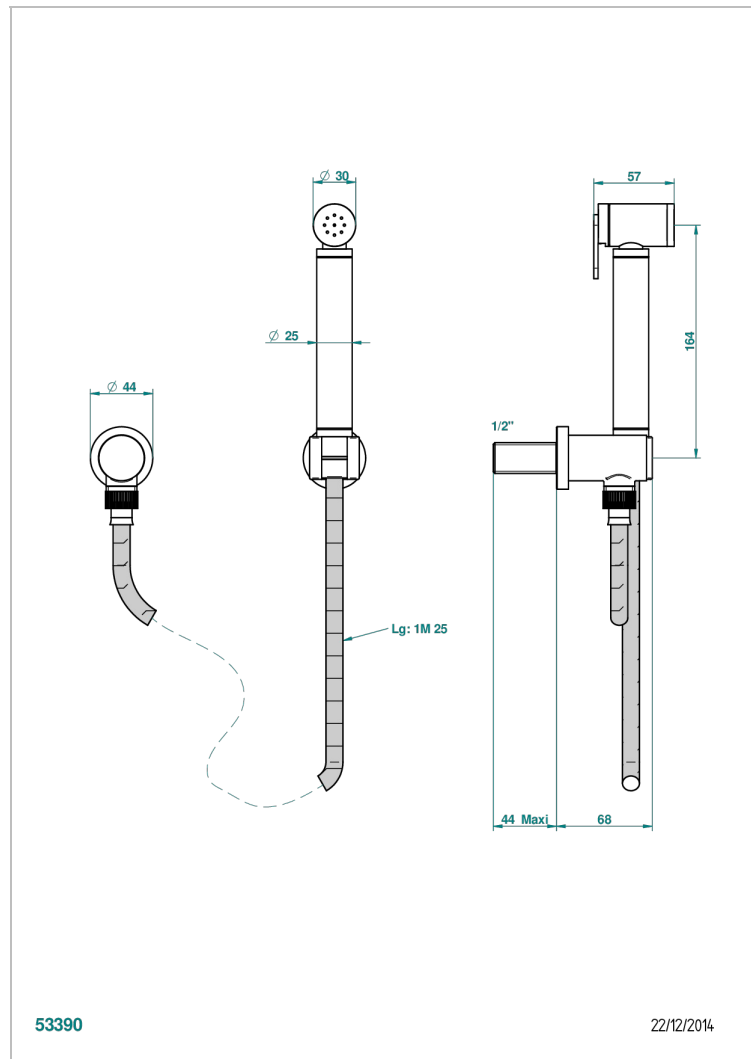

# МЕТАМОРФОЗЕ С УГЛЕРОДНЫМ ВОЛОКНОМ

G6C-5840/7

Душ гигиенический: 1.25 м шланг, крючок, вывод для душа и лейка с клапаном (возможны только следующие покрытия A02, B01, C01, D03, E02, F01, G01, G02)

## ХАРАКТЕРИСТИКИ

- Metamorphose с углеродным волокном
- Душ гигиенический: 1.25 м шланг, крючок, вывод для душа и лейка с клапаном (возможны только следующие покрытия A02, B01, C01, D03, E02, F01, G01, G02)

## ДОСТУПНЫЕ ВАРИАНТЫ ПОКРЫТИЙ

Золото - F01  
Матовый никель - C01  
Никель - B01  
Хром - A02  
Хром/золото - G02