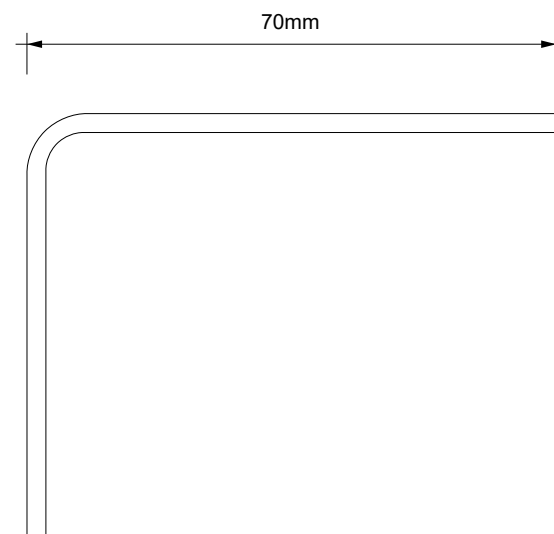

## HOLD SK

**MASSZEICHNUNG**  
**DIMENSIONAL DRAWING**  
**DESSIN DIMENSIONNEL**  
**DISEGNO DIMENSIONALE**

22 August 2022 / FG  
M 1:1

Alle Angaben ohne Gewähr.  
Maß und Modelländerungen vorbehalten.  
All information without engagement.  
Measurement and changes conditionally.  
Toutes les données sans garantie.  
Les dimensions et les modèles peuvent  
être modifiés sans préavis.  
Tutti i dati senza garanzia. Le dimensioni  
e i modelli sono soggetti a modifiche  
senza preavviso.