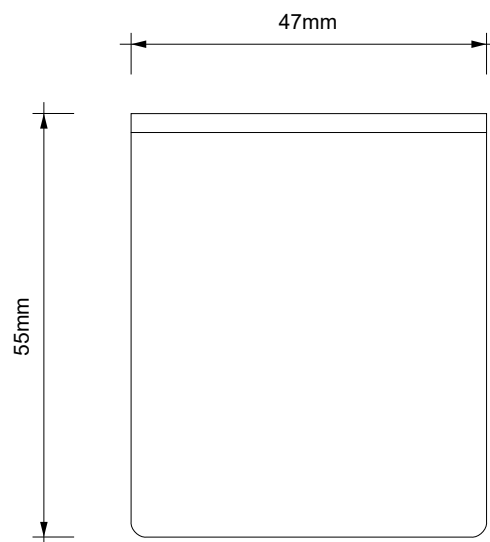

## HOLD SK

**MASSZEICHNUNG**  
**DIMENSIONAL DRAWING**  
**DESSIN DIMENSIONNEL**  
**DISEGNO DIMENSIONALE**

22 August 2022 / FG  
M 1:1

Alle Angaben ohne Gewähr.  
Maß und Modelländerungen vorbehalten.  
All information without engagement.  
Measurement and changes conditionally.  
Toutes les données sans garantie.  
Les dimensions et les modèles peuvent  
être modifiés sans préavis.  
Tutti i dati senza garanzia. Le dimensioni  
e i modelli sono soggetti a modifiche  
senza preavviso.