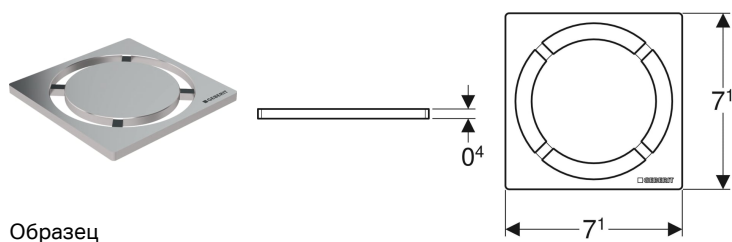

Дизайнерская решетка Geberit Circle, 8 x 8 см

Образец

Цели применения

- Для трапов для душевых систем на уровне пола, стандартная решетка 8 x 8 см

Характеристики

- Матированный

Технические характеристики

Материал		Нержавеющая сталь
----------	--	-------------------

Арт. №

154.311.00.1

Принадлежности

- Душевой трап Geberit сквозной межэтажный