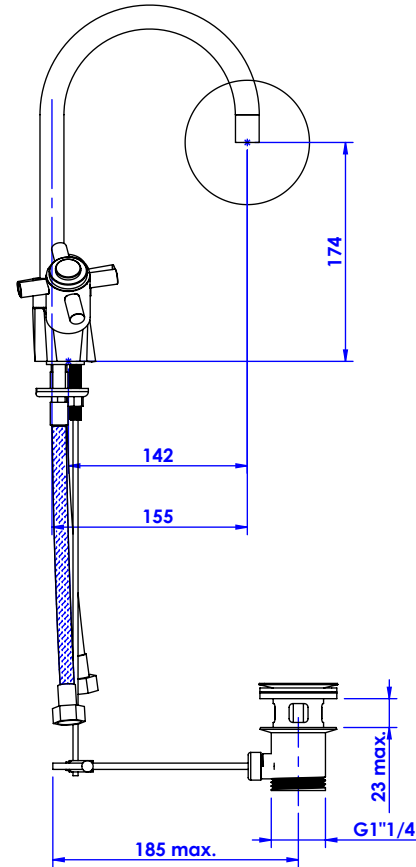

Collection : Star

Monotrou de lavabo avec flexibles et vidage.
Single hole basin mixer, hoses and connections.

Ref : C31-1101

Débit / Flow rate : ...l/min (sous 3 bars).
Pression maxi / max pressure : 5 bars.

*ø de perçage et entraxe recommandés.
ø recommended drilling and centre distances.*

Informations :

Fournie avec tête céramique 1/4 de tour. / Provided with ceramic cartridge 1/4 turn.
Raccordement par flexibles inox tressés (lg 300mm). / Connected by stainless steel hoses (lg 11,80 inch)
Vidage fourni (voir fiches techniques.) / waste included (see technicals drawings.)