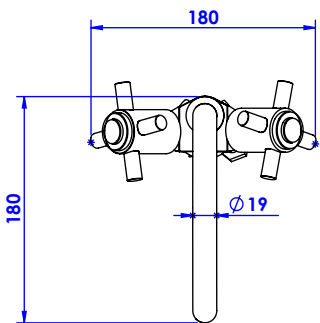

Collection : Star

Monotrou de lavabo avec flexibles et vidage.
Single hole basin mixer, hoses and connections.

Ref : C31-1101

Débit / Flow rate : ...l/min (sous 3 bars).
Pression maxi / max pressure : 5 bars.

*ø de perçage et entraxe recommandés.
ø recommended drilling and centre distances.*

Informations :

Fournie avec tête céramique 1/4 de tour. / Provided with ceramic cartridge 1/4 turn.
Raccordement par flexibles inox tressés (lg 300mm). / Connected by stainless steel hoses (lg 11,80 inch)
Vidage fourni (voir fiches techniques.) / waste included (see technicals drawings.)