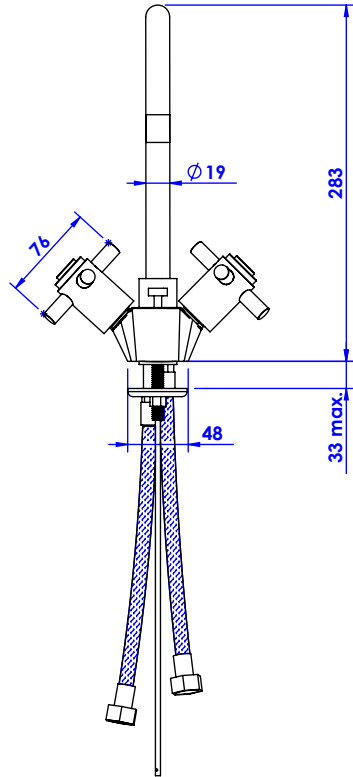

Collection : Star

Monotrou de lavabo avec flexibles et vidage.
Single hole basin mixer, hoses and connections.

Ref : C31-1101

Débit / Flow rate : ...l/min (sous 3 bars).
Pression maxi / max pressure : 5 bars.

*ø de perçage et entraxe recommandés.
ø recommended drilling and centre distances.*

Informations :

Fournie avec tête céramique 1/4 de tour. / Provided with ceramic cartridge 1/4 turn.
Raccordement par flexibles inox tressés (lg 300mm). / Connected by stainless steel hoses (lg 11,80 inch)
Vidage fourni (voir fiches techniques.) / waste included (see technicals drawings.)