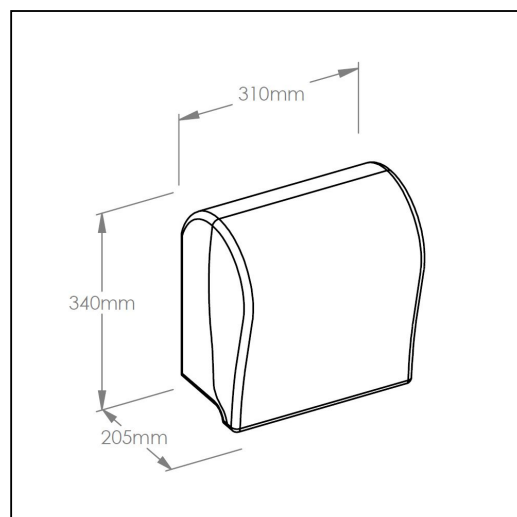

Mechaniczny podajnik r czników w rolach MERIDA UNIQUE SOLID CUT ORANGE SPARK LINE

symbol: CUO352

Mechaniczny podajnik r czników papierowych w rolach, który mimo swoich niewielkich rozmiarów mie ci du rolk r cznika o długo ci 250 metrów, co przy ci ciu co 24 cm, daje ponad 1000 r czników z rolki! Po prostu wkładasz rolk i na długi czas zapominasz o uzupełnianiu. Kolejn zalet urz dzenia jest jego mechanizm tn cy, niezwykle prosty w swojej konstrukcji, a przez to niezawodny i skuteczny, pracuj cy bardzo płynnie i delikatnie. Nó tn cy wykonany jest z super twardego, odpornego na t pienie i odkształcenia tworzywa sztucznego. Poddany przez nas testom, nie stracił nic ze swoich wła ciwo ci, nawet po 2 milionach ci . Całe urz dzenie wykonane jest z wysokiej jako ci tworzywa ABS. Odporny na działanie UV. Zamykany na kluczyk.

Urz dzenie dost pnie jest w dwóch wersjach:

MERIDA UNIQUE mat - symbol CUO302

MERIDA UNIQUE SPARK wysoki połyski - symbol CUO352

Parametry

wysoko	34 cm
szeroko	31 cm
gł boko	20,5 cm
długo odcinanego listka	24 cm