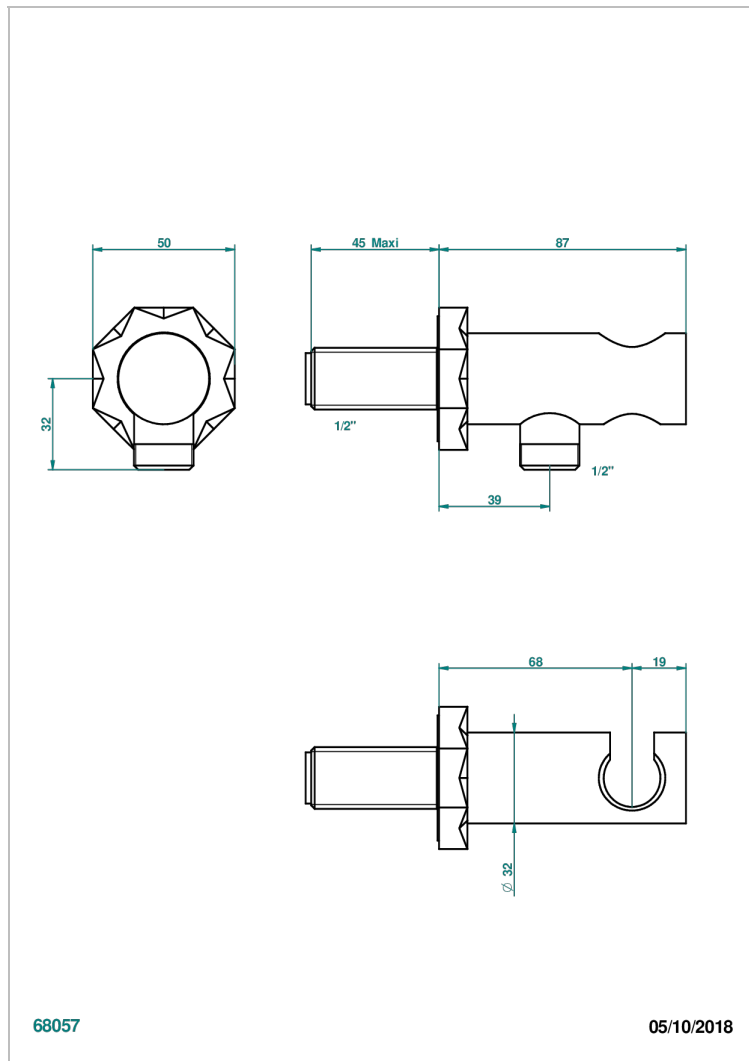

NIHAL PORCELAINE BLEUE

U2L-53L

Вывод встраиваемый в стену с крючком

THG[®]
PARIS

68057

05/10/2018

ХАРАКТЕРИСТИКИ

- Nihal porcelaine bleue
- Вывод встраиваемый в стену с крючком