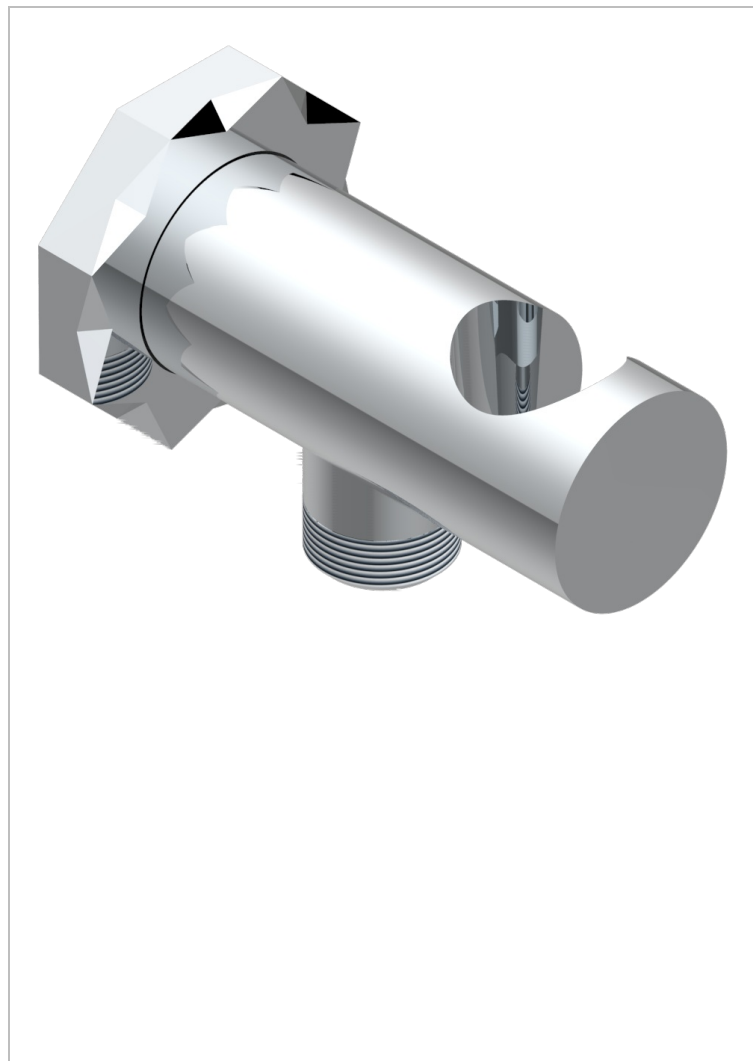

NIHAL PORCELAINE BLEUE

U2L-53L

Вывод встраиваемый в стену с крючком

THG[®]
PARIS

68057

05/10/2018

ХАРАКТЕРИСТИКИ

- Nihal porcelaine bleue
- Вывод встраиваемый в стену с крючком