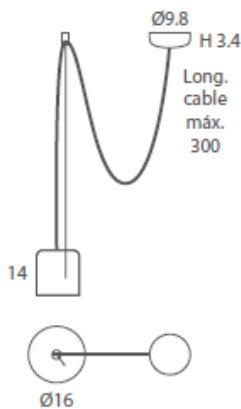

COLGANTE

Simplicidad y funcionalismo se unen en este modelo compuesto de campanas metálicas con difusor acrílico. Se pueden orientar mediante un original sistema, con la posibilidad de iluminar varias zonas de la estancia y de dirigir la luz en distintas direcciones. Disponible de uno a seis colgantes.

SUSPENSION

Metal bowl spotlights with acrylic diffuser which you can orientate with bare hands left+right & up+down, in order to focus the light where most convenient, turning spaces into useful places at any time. Original, simple, easy and unique Ole! designed device for moving and focusing the spots when necessary. SURFACE suspension with canopy or with track adaptor.

REF.
26850/1T

COLGANTE / SUSPENSION
IP20

MATERIAL

Metal y acrílico / Metal & acrylic

ACABADO / FINISH

Negro mate / Matt black
Blanco / White

INSTALACIÓN / INSTALLATION

- GU10 LED 1x8W Ø5cm
- GU10 LED 1x14W Ø11.1cm L:7.5cm

A++ A