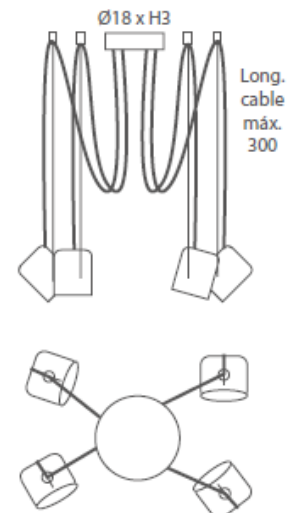

### INSTALACIÓN / INSTALLATION

- GU10 LED 1x8W Ø5cm 
- GU10 LED 1x14W Ø11.1cm L:7.5cm 

**A++ A**

REF.  
26850/2T  
26850/3T  
26850/4T  
26850/5T  
26850/6T

### INSTALACIÓN / INSTALLATION

- GU10 LED 2-6x8W Ø5cm 
- GU10 LED 2-6x14W Ø11.1cm L:7.5cm 

**A++ A**

\*(bombillas no incluidas / lamps not included)

\* Archivos 3D y ficheros fotométricos disponibles en web / 3D and photometric files available on the web