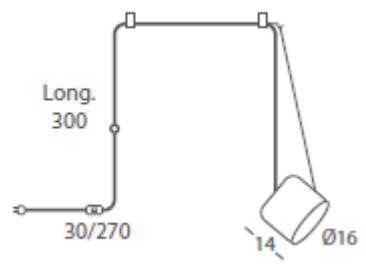

### INSTALACIÓN / INSTALLATION

- GU10 LED 1x8W Ø5cm 
- GU10 LED 1x14W Ø11.1cm L:7.5cm 

**A++ A**

REF.  
26850/2T  
26850/3T  
26850/4T  
26850/5T  
26850/6T

### INSTALACIÓN / INSTALLATION

- GU10 LED 2-6x8W Ø5cm 
- GU10 LED 2-6x14W Ø11.1cm L:7.5cm 

**A++ A**

\*(bombillas no incluidas / lamps not included)

\* Archivos 3D y ficheros fotométricos disponibles en web / 3D and photometric files available on the web