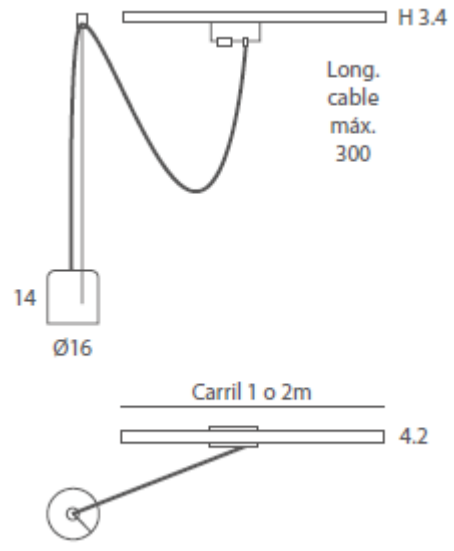

REF.
26852

COLGANTE CARRIL /
TRACK SUSPENSION
IP20

MATERIAL
Metal y acrílico / Metal & acrylic

ACABADO / FINISH
Negro mate / Matt black
Blanco / White

INSTALACIÓN / INSTALLATION
- GU10 LED 1x8W Ø5cm
- GU10 LED 1x14W Ø11.1cm L:7.5cm