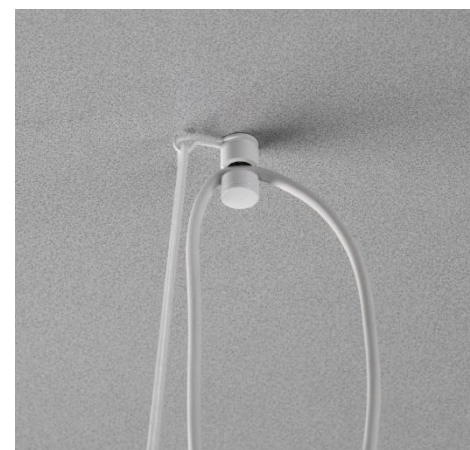

## COLGANTE

Simplicidad y funcionalismo se unen en este modelo compuesto de campanas metálicas con difusor acrílico. Se pueden orientar mediante un original sistema, con la posibilidad de iluminar varias zonas de la estancia y de dirigir la luz en distintas direcciones. Disponible de uno a seis colgantes.

## SUSPENSION

*Metal bowl spotlights with acrylic diffuser which you can orientate with bare hands left+right & up+down, in order to focus the light where most convenient, turning spaces into useful places at any time. Original, simple, easy and unique Ole! designed device for moving and focusing the spots when necessary. SURFACE suspension with canopy or with track adaptor.*

REF.  
26851/1

COLGANTE / SUSPENSION  
IP20

MATERIAL  
Metal y acrílico / Metal & acrylic

ACABADO / FINISH  
Negro mate / Matt black  
Blanco / White

INSTALACIÓN / INSTALLATION  
- GU10 LED 1x8W Ø5cm   
- GU10 LED 1x14W Ø11.1cm L:7.5cm 

Incluye 4 stoppers / 4 stoppers included

REF.  
26852

COLGANTE CARRIL /  
TRACK SUSPENSION  
IP20

MATERIAL  
Metal y acrílico / Metal & acrylic

ACABADO / FINISH  
Negro mate / Matt black  
Blanco / White

INSTALACIÓN / INSTALLATION  
- GU10 LED 1x8W Ø5cm   
- GU10 LED 1x14W Ø11.1cm L:7.5cm 