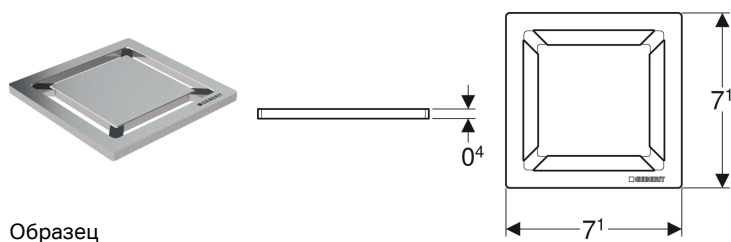

**Дизайнерская решетка Geberit Square, 8 x 8 см**

Образец

**Цели применения**

- Для трапов для душевых систем на уровне пола, стандартная решетка 8 x 8 см

**Характеристики**

- Матированный

**Технические характеристики**

Материал | Нержавеющая сталь

**Арт. №**

154.312.00.1

**Принадлежности**

- Душевой трап Geberit сквозной межэтажный