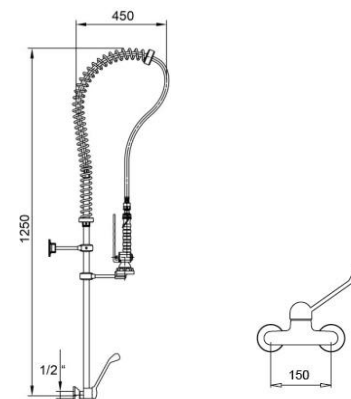

Смеситель профессиональный кухонный

- Двусторонний душевой кран.
- Предназначен для установки на столешницу.
- Активация одним рычагом с длинным кулачковым рычагом.
- Прочность и устойчивость.
- Подходит для профессиональных моек.

КОМПОНЕНТЫ И ТЕХНИЧЕСКИЕ ХАРАКТЕРИСТИКИ

- Размеры: высота 1250 мм х глубина 450 мм.
- Подача воды: ½ "G.
- Расход: 17 л / мин.
- Вес: 4,90 кг.

КРАТКОЕ ОПИСАНИЕ

Смеситель GIAMPIERI на столешницу, с водяным душем. Активируется длинной ручкой рычага. Размеры: высота 1250 мм, глубина 450 мм. Подача воды ½ "G. Расход: 17 л / мин.

ТЕХНИЧЕСКИЙ ЧЕРТЁЖ

NOFER S.L.
 Avenida de la fama, 118
 08940 · Cornellà de
 Llobregat
 (Barcelona) Tel +34
 934 742 423 · Fax

соответствующие товары

					
07101	07101.CC	07100	07102.CC	07102	07102M.C C