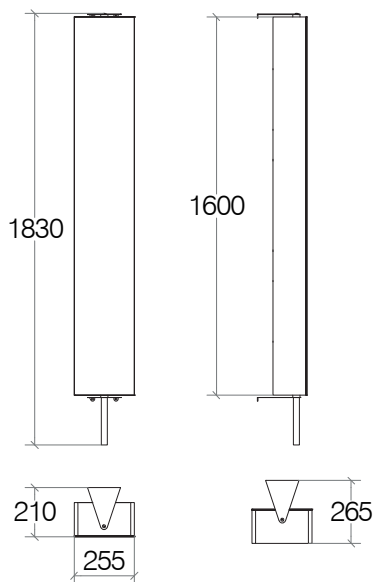

Pikà

Colonna girevole con specchio e ripiani in vetro

Swivel cabinet with mirror and glass shelves

Colonne pivotante avec miroir et étagère en verre

Drehbarer Schrank mit Spiegel und Glasablage

8293.nn

La staffa è sempre in ottone cromato

The bracket is always in chromed brass

Le support est toujours en laiton chromé

Die Halterung ist immer aus verchromtem Messing

L	Laccato lucido <i>Glossy lacquered</i> <i>Laqué brillant</i> <i>Glänzend Lackiert</i>						
		.09L	.17L	.21L	.22L		
		O	Laccato opaco <i>Mat lacquered</i> <i>Laqué mat</i> <i>Matt Lackiert</i>				
				.09	.17	.21	.22
				N	Laminato <i>Laminated</i> <i>Stratifié</i> <i>Holzlaminat</i>		
.03	.01	.02	.05				

COD.	Descrizione / Description / Description / Beschrieb	L €	O €	N €
8293.nn	Colonna girevole con specchio e ripiani in vetro Swivel cabinet with mirror and glass shelves Colonne pivotante avec miroir et étagère en verre Drehbarer Schrank mit Spiegel und Glasablage			