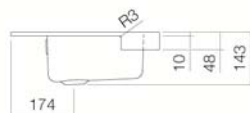

#### Lavabos semiencastrados

#### Propiedades

Nombre del artículo	HB.R585H
Referencia	2700000000
Color estándar	Blanco
Superficie especial	Blanco, de cuidado facil (XXXX XXX 400) Blanco, superficie antibacteriana (XXXX XXX 401)
Variante	con orificio para grifería, con rebosadero
Variante especial	sin orificio para grifería, sin rebosadero, Taladro 3 agujeros, Taladro para expendedor de loción, colores especiales y mate
Medidas	585 x 405 x 135 mm
Material	Acero vitrificado
Peso neto	4,7 kg
Montaje	para el encastrado en encimera
Accesorios	Sifón SI.2, Sifón SI.3, Revestimiento de la llave de escuadra EV.3, Válvula tapón de desagüe VT.1, Dispensador de loción encastrado LS.1
Indicaciones acerca de la grifería	Zona de impacto recomendada aprox. 160 – 190 mm desde el centro del grifo.
Con grifería de salida vertical (ángulo de impacto 90°) y aireador incorporado, el agua cae de forma óptima sobre orificio de desagüe.	

#### Especificación de texto

Lavabo semiencastrado rectangular, 585 x 405 mm, vitrificado en el interior y en el exterior, blanco, con orificio para grifería y rebosadero, incluye set de fijación y dispositivo de rebosadero