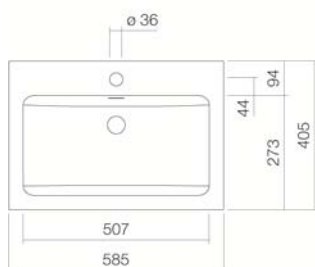

#### Lavabos semiencastrados

#### Propiedades

Nombre del artículo	HB.R585H
Referencia	2700000000
Color estándar	Blanco
Superficie especial	Blanco, de cuidado facil (XXXX XXX 400) Blanco, superficie antibacteriana (XXXX XXX 401)
Variante	con orificio para grifería, con rebosadero
Variante especial	sin orificio para grifería, sin rebosadero, Taladro 3 agujeros, Taladro para expendedor de loción, colores especiales y mate
Medidas	585 x 405 x 135 mm
Material	Acero vitrificado
Peso neto	4,7 kg
Montaje	para el encastrado en encimera
Accesorios	Sifón SI.2, Sifón SI.3, Revestimiento de la llave de escuadra EV.3, Válvula tapón de desagüe VT.1, Dispensador de loción encastrado LS.1
Indicaciones acerca de la grifería	Zona de impacto recomendada aprox. 160 – 190 mm desde el centro del grifo.
Con grifería de salida vertical (ángulo de impacto 90°) y aireador incorporado, el agua cae de forma óptima sobre orificio de desagüe.	

#### Especificación de texto

Lavabo semiencastrado rectangular, 585 x 405 mm, vitrificado en el interior y en el exterior, blanco, con orificio para grifería y rebosadero, incluye set de fijación y dispositivo de rebosadero