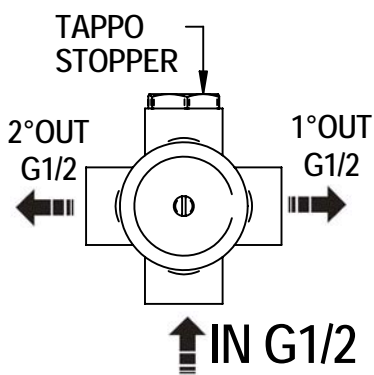

## Istruzioni di installazione / Installation instruction

**Art. 914016  
(2OUT)**

**Art. 034127  
(3OUT)**

**Art. 034128  
(4OUT)**

**Per installatore: Al fine di garantire la durata del prodotto installare rubinetti con filtro da pulire periodicamente. Effettuare risciacquo delle tubazioni prima di installare il prodotto (PUNTO 1). Eventuali residui se finissero all'interno della cartuccia potrebbero causarne il danneggiamento**  
**For installer: In order to guarantee a long duration of the product install valves with filter, which have to be regularly cleaned (POINT 1). Carry out the rinsing of the pipes before install the tap. Some external materials may damage the cadrige if not removed before the installation.**