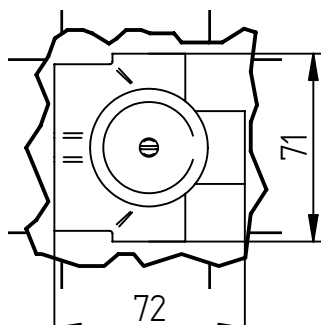

## Istruzioni di installazione / Installation instruction

**Art. 914016  
(2OUT)**

**Art. 034127  
(3OUT)**

**Art. 034128  
(4OUT)**

**Per installatore: Al fine di garantire la durata del prodotto installare rubinetti con filtro da pulire periodicamente. Effettuare risciacquo delle tubazioni prima di installare il prodotto (PUNTO 1). Eventuali residui se finissero all'interno della cartuccia potrebbero causarne il danneggiamento**  
**For installer: In order to guarantee a long duration of the product install valves with filter, which have to be regularly cleaned (POINT 1). Carry out the rinsing of the pipes before install the tap. Some external materials may damage the cadrige if not removed before the installation.**