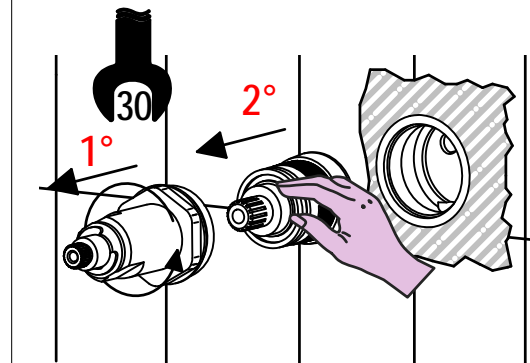

Per qualsiasi richiesta di informazioni, preghiamo contattare l'Ufficio Tecnico presso: info@bellostarubinetterie.com

B For any technical inquiries, please contact the Technical Office at: info@bellostarubinetterie.com C