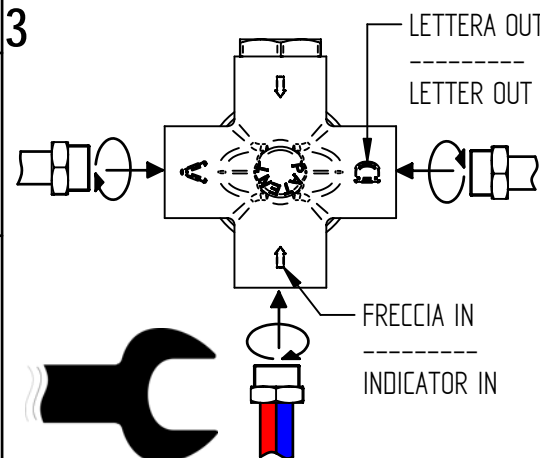

## Istruzioni di installazione / Installation instruction

**Art. 914016  
(2OUT)**

**Art. 034127  
(3OUT)**

**Art. 034128  
(4OUT)**

**Per installatore: Al fine di garantire la durata del prodotto installare rubinetti con filtro da pulire periodicamente. Effettuare risciacquo delle tubazioni prima di installare il prodotto (PUNTO 1). Eventuali residui se finissero all'interno della cartuccia potrebbero causarne il danneggiamento**  
**For installer: In order to guarantee a long duration of the product install valves with filter, which have to be regularly cleaned (POINT 1). Carry out the rinsing of the pipes before install the tap. Some external materials may damage the cadrige if not removed before the installation.**

## 1 IMPORTANTISSIMO VERY IMPORTANT

2

3

4

X	Y
50-70	60

5

6

**MADE IN ITALY**