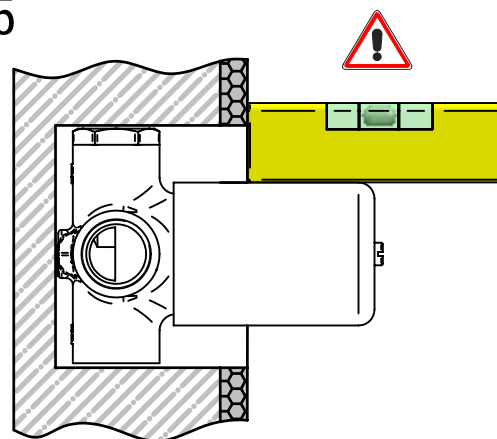

## Istruzioni di installazione / Installation instruction

**Art. 914016  
(2OUT)**

**Art. 034127  
(3OUT)**

**Art. 034128  
(4OUT)**

**Per installatore: Al fine di garantire la durata del prodotto installare rubinetti con filtro da pulire periodicamente. Effettuare risciacquo delle tubazioni prima di installare il prodotto (PUNTO 1). Eventuali residui se finissero all'interno della cartuccia potrebbero causarne il danneggiamento**  
**For installer: In order to guarantee a long duration of the product install valves with filter, which have to be regularly cleaned (POINT 1). Carry out the rinsing of the pipes before install the tap. Some external materials may damage the cadrige if not removed before the installation.**

## 1 IMPORTANTISSIMO VERY IMPORTANT

2

3

4

X	Y
50-70	60

5

6

**MADE IN ITALY**