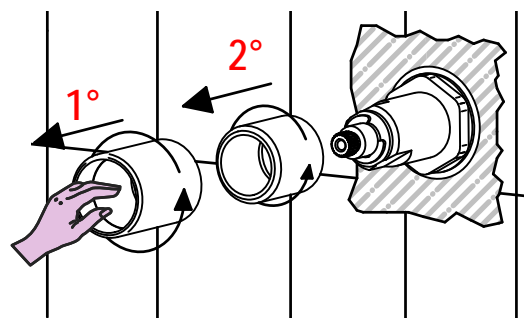

2

3

ART. 4003/2/1
ART. 4003/3/1
ART. 4003/4/1

3A

ART. 4003/2K
ART. 4003/3K
ART. 4003/4K

4

SOSTITUZIONE CARTUCCIA / CARTRIDGE REPLACEMENT

Prima di iniziare le operazioni di sostituzione della cartuccia assicurarsi che l'acqua dell'impianto principale sia chiusa e che la cartuccia sia svuotata da residui di acqua.

Before starting replacement of cartridge, ensure that water system has been turned off and empty remaining water.

1

2

3

4

Per qualsiasi richiesta di informazioni, preghiamo contattare l'Ufficio Tecnico presso: info@bellostarubinetterie.com

B For any technical inquiries, please contact the Technical Office at: info@bellostarubinetterie.com C