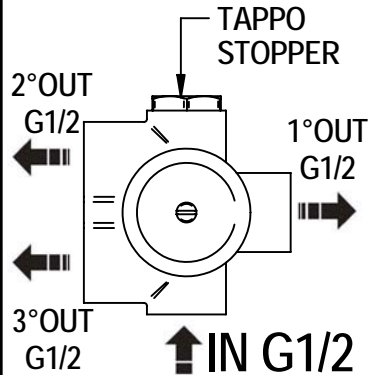

## Istruzioni di installazione / Installation instruction

**Art. 914016  
(2OUT)**

**Art. 034127  
(3OUT)**

**Art. 034128  
(4OUT)**

**Per installatore: Al fine di garantire la durata del prodotto installare rubinetti con filtro da pulire periodicamente. Effettuare risciacquo delle tubazioni prima di installare il prodotto (PUNTO 1). Eventuali residui se finissero all'interno della cartuccia potrebbero causarne il danneggiamento**  
**For installer: In order to guarantee a long duration of the product install valves with filter, which have to be regularly cleaned (POINT 1). Carry out the rinsing of the pipes before install the tap. Some external materials may damage the cadrige if not removed before the installation.**