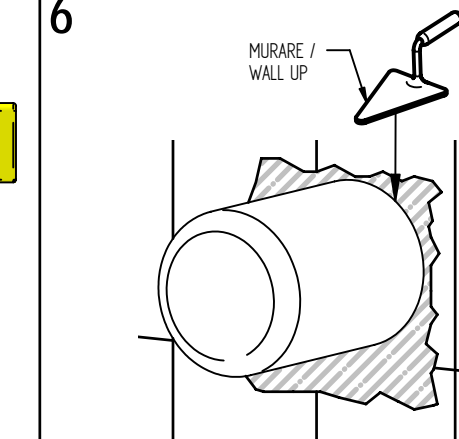

## Istruzioni di installazione / Installation instruction

**Art. 914016  
(2OUT)**

**Art. 034127  
(3OUT)**

**Art. 034128  
(4OUT)**

**Per installatore: Al fine di garantire la durata del prodotto installare rubinetti con filtro da pulire periodicamente. Effettuare risciacquo delle tubazioni prima di installare il prodotto (PUNTO 1). Eventuali residui se finissero all'interno della cartuccia potrebbero causarne il danneggiamento**  
**For installer: In order to guarantee a long duration of the product install valves with filter, which have to be regularly cleaned (POINT 1). Carry out the rinsing of the pipes before install the tap. Some external materials may damage the cadrige if not removed before the installation.**

## 1 IMPORTANTISSIMO VERY IMPORTANT

2

3

4

X	Y
50-70	60

5

6

**MADE IN ITALY**