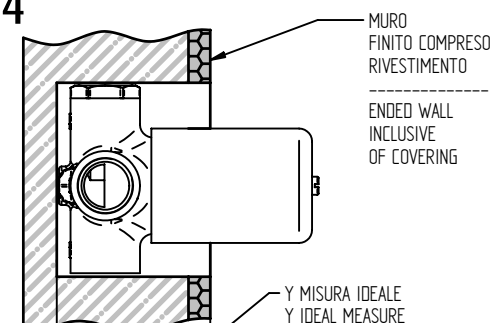

## Istruzioni di installazione / Installation instruction

**Art. 914016  
(2OUT)**

**Art. 034127  
(3OUT)**

**Art. 034128  
(4OUT)**

**Per installatore: Al fine di garantire la durata del prodotto installare rubinetti con filtro da pulire periodicamente. Effettuare risciacquo delle tubazioni prima di installare il prodotto (PUNTO 1). Eventuali residui se finissero all'interno della cartuccia potrebbero causarne il danneggiamento**  
**For installer: In order to guarantee a long duration of the product install valves with filter, which have to be regularly cleaned (POINT 1). Carry out the rinsing of the pipes before install the tap. Some external materials may damage the cadrige if not removed before the installation.**

## 1 IMPORTANTISSIMO VERY IMPORTANT

2

3

4

X	Y
50-70	60

5

6

**MADE IN ITALY**