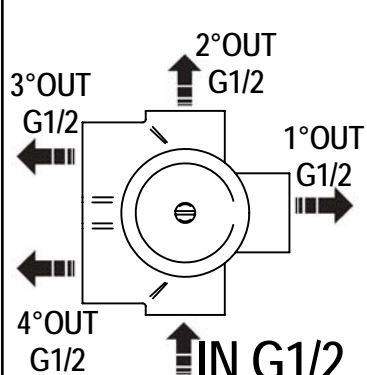

## Istruzioni di installazione / Installation instruction

**Art. 914016  
(2OUT)**

**Art. 034127  
(3OUT)**

**Art. 034128  
(4OUT)**

**Per installatore: Al fine di garantire la durata del prodotto installare rubinetti con filtro da pulire periodicamente. Effettuare risciacquo delle tubazioni prima di installare il prodotto (PUNTO 1). Eventuali residui se finissero all'interno della cartuccia potrebbero causarne il danneggiamento**  
**For installer: In order to guarantee a long duration of the product install valves with filter, which have to be regularly cleaned (POINT 1). Carry out the rinsing of the pipes before install the tap. Some external materials may damage the cadrige if not removed before the installation.**