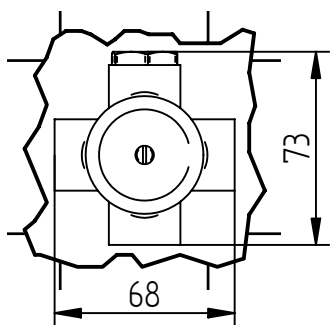

## Istruzioni di installazione / Installation instruction

**Art. 914016  
(2OUT)**

**Art. 034127  
(3OUT)**

**Art. 034128  
(4OUT)**

**Per installatore: Al fine di garantire la durata del prodotto installare rubinetti con filtro da pulire periodicamente. Effettuare risciacquo delle tubazioni prima di installare il prodotto (PUNTO 1). Eventuali residui se finissero all'interno della cartuccia potrebbero causarne il danneggiamento**  
**For installer: In order to guarantee a long duration of the product install valves with filter, which have to be regularly cleaned (POINT 1). Carry out the rinsing of the pipes before install the tap. Some external materials may damage the cadrige if not removed before the installation.**