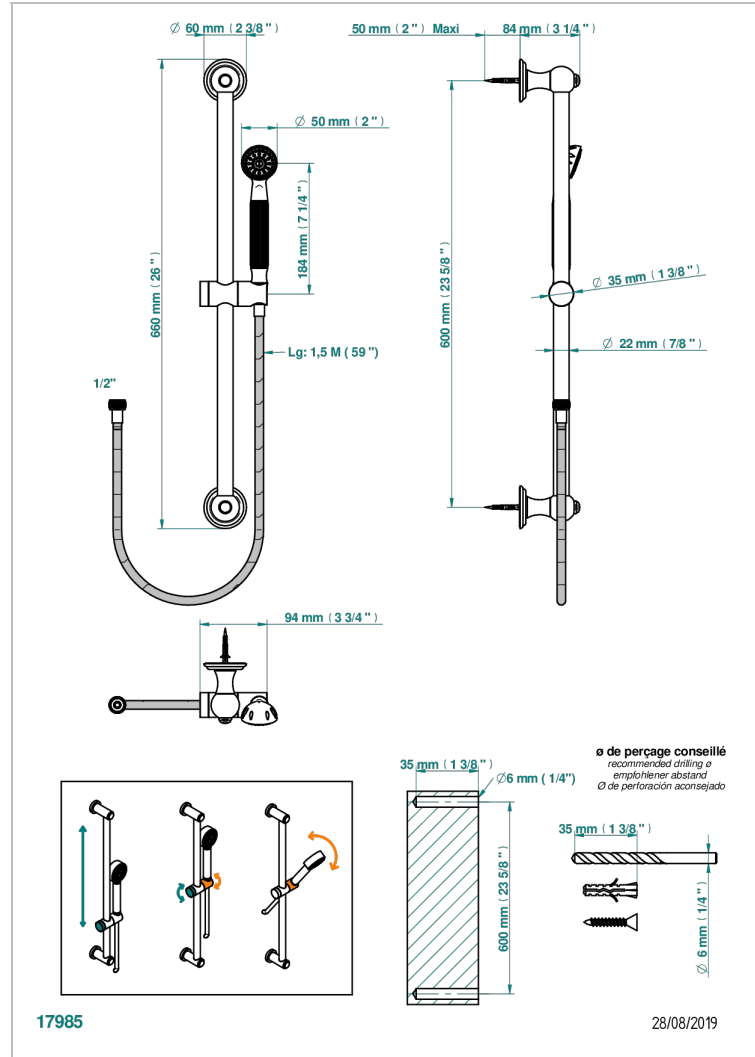

# VOGUE АМЕТИСТ

A8B-58A

Душ ручной стильный встраиваемый в стену, 60 см штанга, шланг и крючок и без вывода для душа

THG  
PARIS

## ХАРАКТЕРИСТИКИ

- Vogue аметист
- Душ ручной стильный встраиваемый в стену, 60 см штанга, шланг и крючок и без вывода для душа

## ТЕХНИЧЕСКИЕ ХАРАКТЕРИСТИКИ

- Recommandé : 3 bars (max. 5 bars) - Advised : 43,5 psi (max. 72 psi)
- 9,5 l/min à 3 bars (2.5 gpm at 43.5 psi)