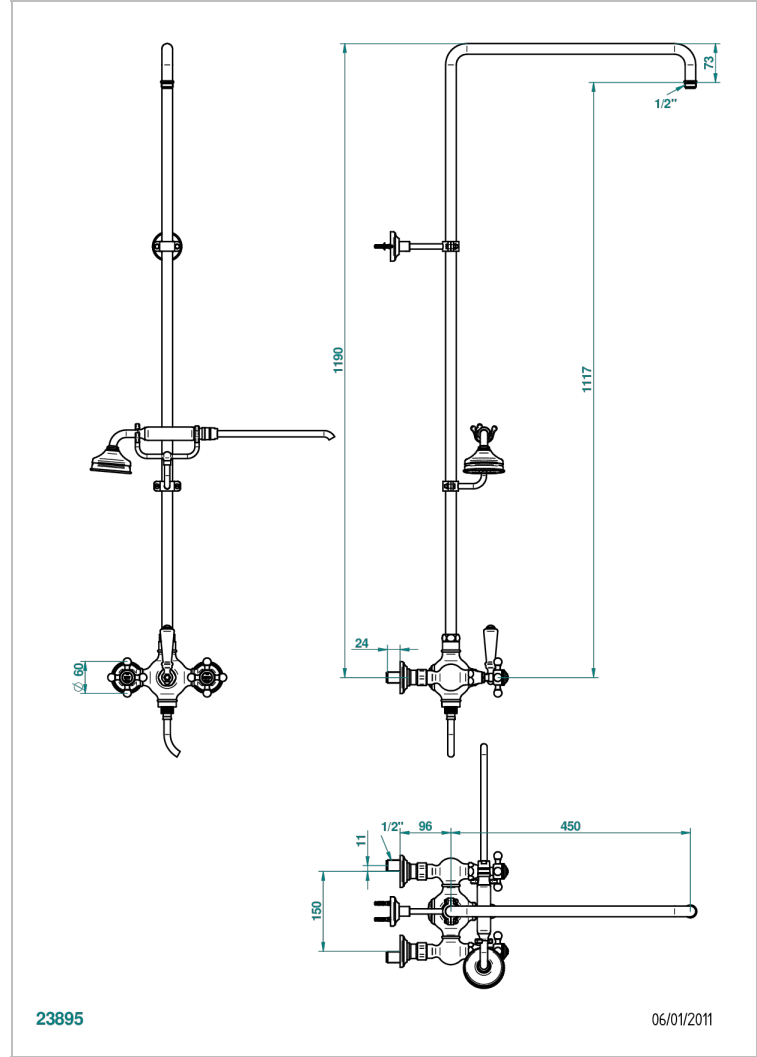

# 1900

G25-64CD

THG<sup>®</sup>  
PARIS

Смеситель для душа встраиваемый в стену / переключатель / открытая душевая колонна / душ "телефон", шланг и настенные ручки для лейки - межцентровое расстояние 150 мм. (без верхней лейки)

## ХАРАКТЕРИСТИКИ

- 1900
- Смеситель для душа встраиваемый в стену / переключатель / открытая душевая колонна / душ "телефон", шланг и настенные ручки для лейки - межцентровое расстояние 150 мм. (без верхней лейки)

## ТЕХНИЧЕСКИЕ ХАРАКТЕРИСТИКИ

- Recommandé : 3 bars (max. 5 bars) - Advised : 43,5 psi (max. 72 psi)
- Douchette : 9,5 l/min à 3 bars (2.52 gpm at 43.5 psi)
- ajouter la pomme - add the showerhead

## ДОСТУПНЫЕ ВАРИАНТЫ ПОКРЫТИЙ

Аранья (чёрный никель) - D24  
Бронза - D01  
Золото - F01  
Матовое золото - F07  
Матовое светлое золото - F31  
Матовый никель - C01

Матовый хром - C02  
Никель - B01  
Розовое золото - F27  
Сатинированное золото - F03  
Сатинированное светлое золото - F32  
Светлое золото - F30