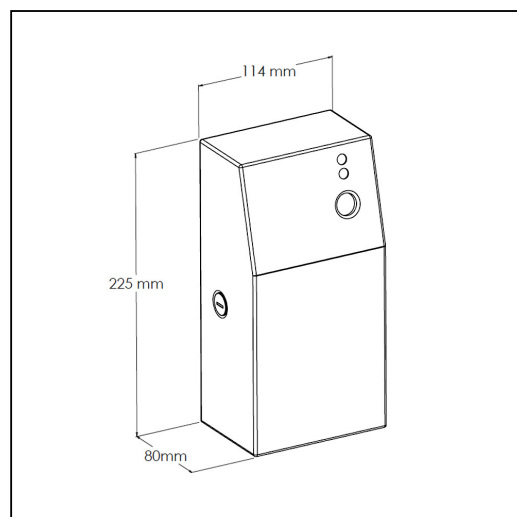

Obudowa od wie aczy powietrza MERIDA STELLA, stal polerowana

symbol: GSP018

- obudowa dostosowana do od wie aczy GJB701, GJB702
- zabezpieczona trwałym, stalowym zamkiem b benkowym
- zamek zlicowany z powierzchni urz dzenia
- ł czenia boków spawane i szlifowane
- zawiasy niewidoczne

Do od wie aczy

GJB701, GJB702, GJC701, GJC702

Parametry

wysoko	22,5 cm
szeroko	11,4 cm
gł boko	8 cm