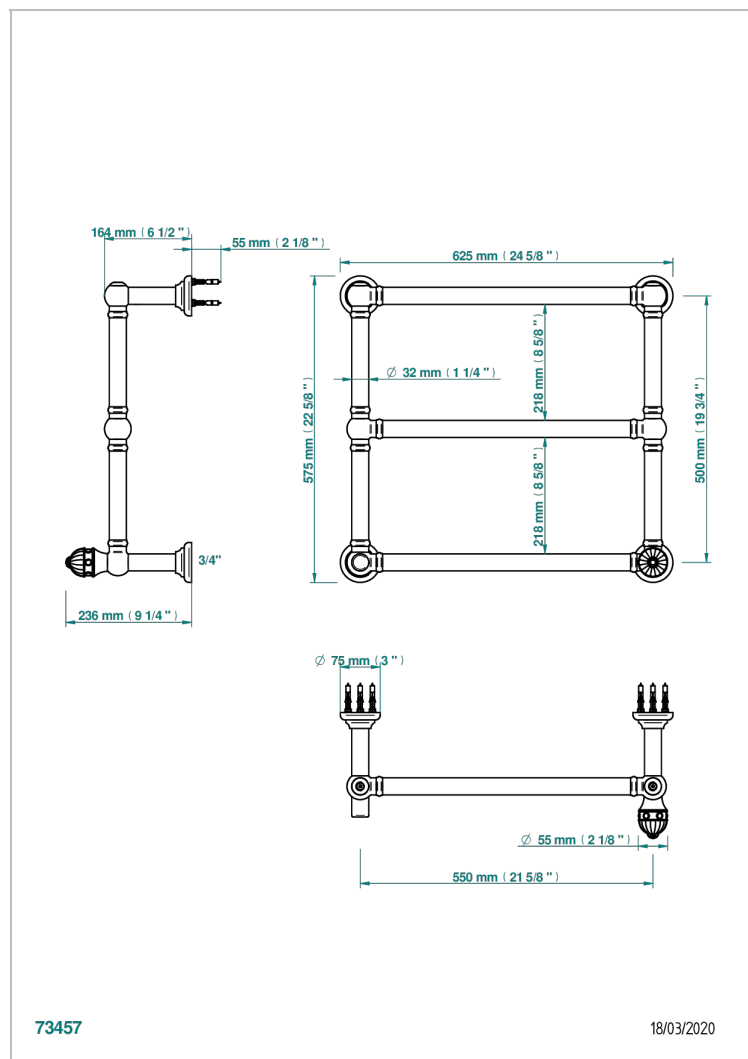

AMBOISE С КРАСНОЙ ЯШМОЙ

A1L-TWT3H1

Полотенцесушитель Традиционный, 3 перекладины, 625 мм x 575 мм, водяной, с 1 декоративной крестовой рукояткой

THG[®]
PARIS

ХАРАКТЕРИСТИКИ

- Amboise с красной яшмой
- Полотенцесушитель Традиционный, 3 перекладины, 625 мм x 575 мм, водяной, с 1 декоративной крестовой рукояткой

ТЕХНИЧЕСКИЕ ХАРАКТЕРИСТИКИ

- Pression : 0,5 bars < P < 3 bars (recommandée)
- Pressure : 7.25 psi < P < 43.5 psi (advised)
- Température eau maximale conseillée : 60°C
- Maximum water temperature advised: 140°F
- Hauteur minimale au sol (maximum height from the ground) : 60 cm (24")
- Puissance / Power : 64W à Delta T 30