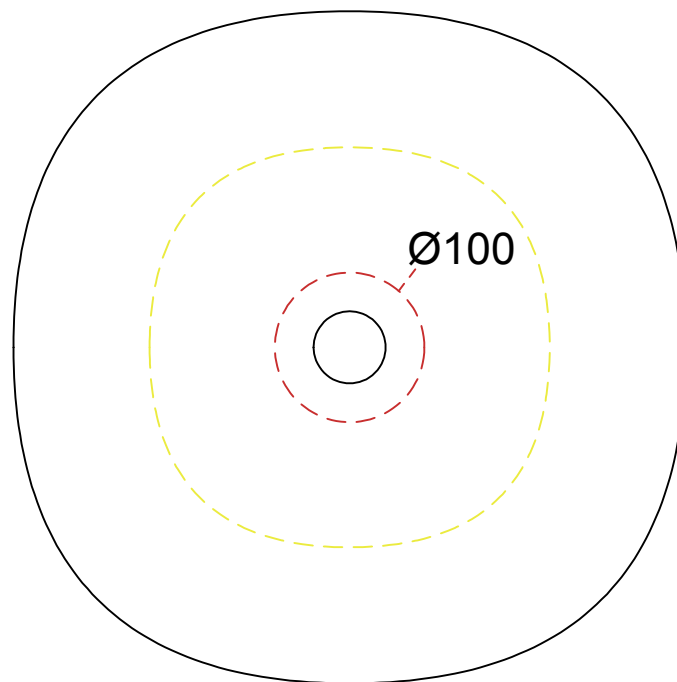

Lavabo Flut Quadro bordo fino cm 42
Flut Washbasin square thin edge cm 42

Cod. FLLAVFSQU42

Perimetro lavabo
Washbasin perimeter

Dimensione del foro consigliato per il piano d'appoggio
Recommended size of hole for the top

Perimetro appoggio lavabo
Washbasin base perimeter