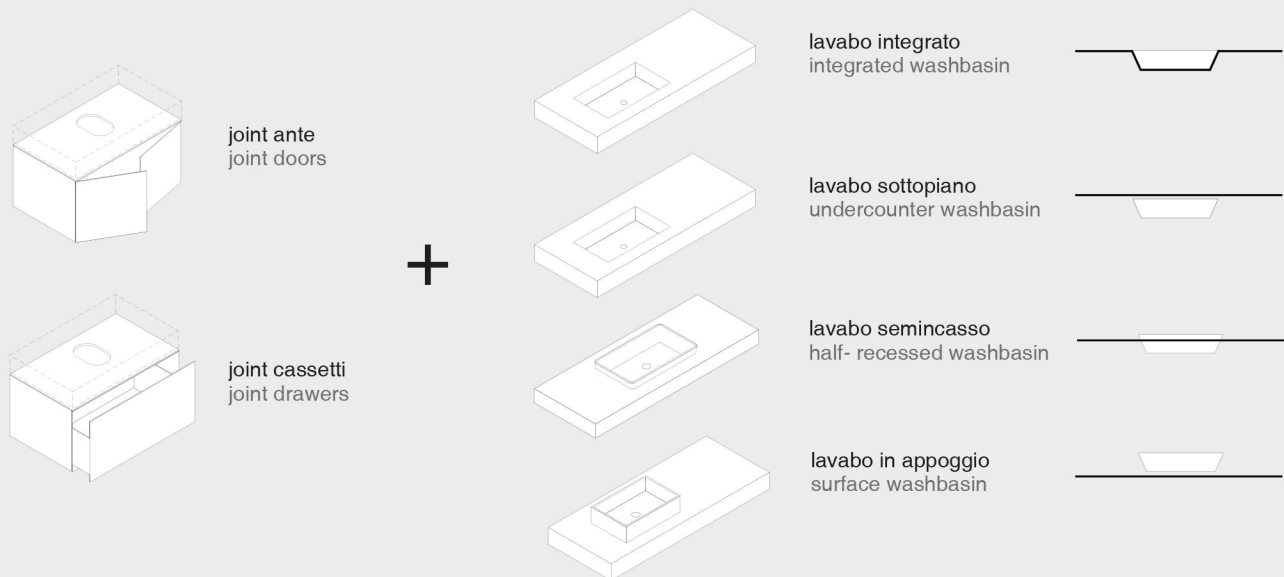

JOINT_ basi con piano lavabo / cabinet with console

Composizioni ottenute dall'unione delle basi sospese BLOCK con i piani FLAT e UP a mezzo di un JOINT in Corian o acciaio.
Il programma JOINT è proposto in molte finiture ed offre la possibilità di scegliere fra lavabi in appoggio sottopiano e semincasso. Le dimensioni 80,120,160 x 48 cm sono fisse. I mobili possono essere accostati fra loro a formare composizioni di maggiori dimensioni.

Joint is a line combining wall-mounted cabinets BLOCK and consoles Flat and UP by means of a JOINT in Corian or in stainless steel. Joint is available in several finishes and can be provided with surface, undercounter or half- recessed washbasins. Its standard sizes are the following: 80, 120, 160x48 cm. The cabinets can be combined together to reach bigger sizes.

configurazioni / configurations

SPECIFICHE TECNICHE

- **Lunghezza** 80 / 120 / 160 cm.
- **Profondità** 48 cm.
- **Lavabi appoggio** cube, cup, cup11, log11, loop XL, polar, artic, mood S, mood R
- **Lavabi semincasso** polar, artic, cup 11
- **Posizionamento lavabi:** centrale, laterale sx/dx e doppio.
- **Finiture mobile Joint** corian, makril, vetro lucido e satinato, legno TT, legno impiallacciato, laccato e touch
- **Abbinamenti mensola Joint / distanziale**

mensola	corian	distanziale	corian
	makril		makril
	legni		acciaio inox
	vetri		acciaio inox

TECHNICAL FEATURES

- Length 80 / 120 / 160cm
- Depth 48 cm
- Surface washbasin cube, cup, cup11, log11, loop XL, polar, artic, mood S, mood R
- Half- recessed washbasin: polar, artic, cup 11
- Washbasin position: centred, lateral left / right or double.
- Finishes Joint cabinet: corian®, makril, polished and satined glass, TT wood, veneered wood, lacquered wood and touch
- Combination console / joint