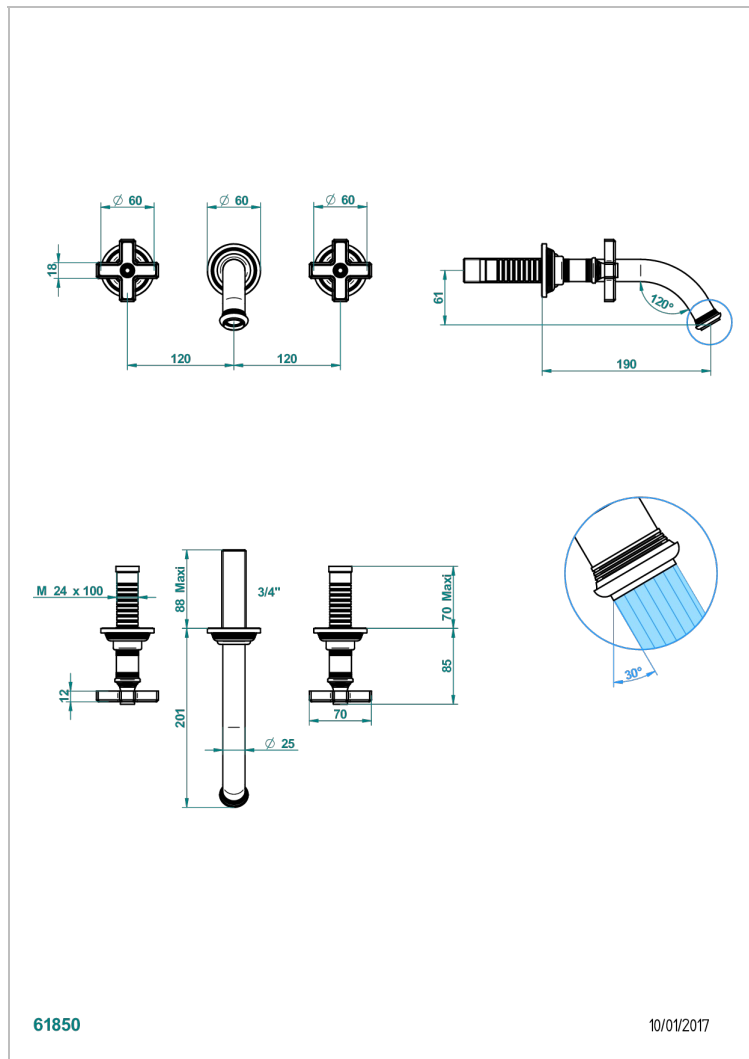

WEST COAST С РУЧКАМИ-КРЕСТИКАМИ С ЧЕРНЫМ ОНИКСОМ

THG[®]
PARIS

U9E-40GB

Внешняя часть смесителя встраиваемого в стену для раковины на три отверстия с изливом ГОЛИАФ

61850

10/01/2017

ХАРАКТЕРИСТИКИ

- West coast с ручками-крестиками с чёрным ониксом
- Внешняя часть смесителя встраиваемого в стену для раковины на три отверстия с изливом ГОЛИАФ

СВЯЗАННЫЕ ТОВАРНЫЕ ПОЗИЦИИ

- Ref. G00-40AC Встраиваемая часть смесителя настенного на три отверстия (не рукоят.)
- Ref. G00-40AM Встраиваемая часть смесителя настенного на 3 отверстия на пластине (рукоят.)