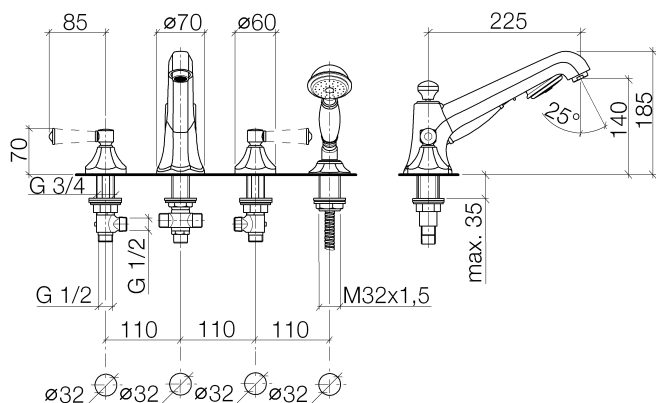

Ванна - Madison

Смеситель на четыре отверстия для монтажа на борту ванны или на краю плитки - хром
 Артикульный номер: 27 502 370-00

- вылет 225 мм
- душевой гарнитур со шлангом: нормальная струя
- излив: круглая обогащенная воздухом струя
- душевой комплект со шлангом для душа и системой удаления известковых отложений
- автоматическое переключение ванна/душ
- высота смесителя 185 мм
- высота до аэратора 140 мм
- диаметр отверстия вентиля бокового 32 мм
- диаметр отверстия под излив 32 мм
- диаметр отверстия под душевой шланг 32 мм
- розетка для излива \varnothing 70 мм
- розетка для душевого комплекта со шлангом \varnothing 60 мм
- розетка для бокового клапана \varnothing 60 мм
- металлический душевой шланг 1750 мм со встроенной защитой от перекручивания
- расход излива макс. 23 л/мин
- расход душевого комплекта макс. 6,8 л/мин
- Группа смесителей согл. DIN 4109: 1
- Защищён от обратного потока.

хром

размерный чертеж

Ванна - Madison

Смеситель на четыре отверстия для монтажа на борту ванны или на краю плитки - хром

Артикульный номер: 27 502 370-00

Все величины в мм / дюймах = мм x 0,0394

график расхода

Ванна - Madison

Смеситель на четыре отверстия для монтажа на борту ванны или на краю плитки - хром

Артикульный номер: 27 502 370-00

Другие варианты поверхностей

платина матовая
27 502 370-06

платина
27 502 370-08