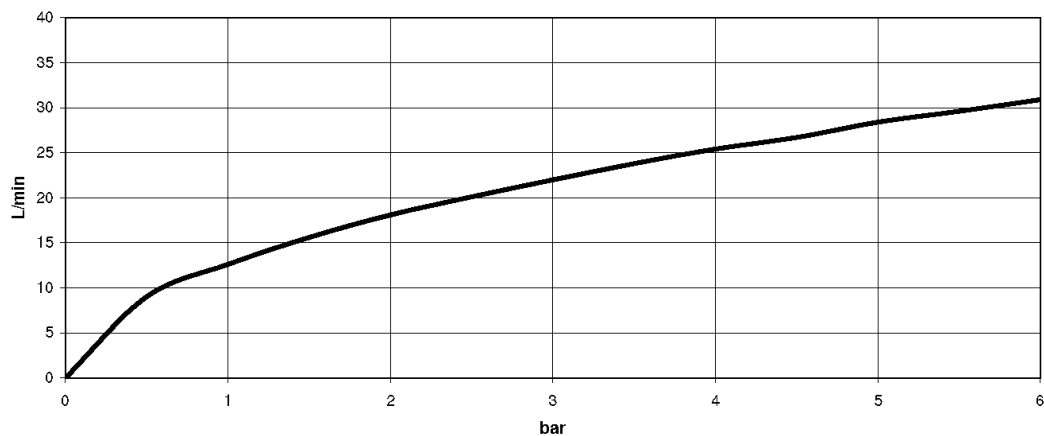

Ванна - Madison

Смеситель на четыре отверстия для монтажа на борту ванны или на краю плитки - хром
 Артикульный номер: 27 502 370-00

- вылет 225 мм
- душевой гарнитур со шлангом: нормальная струя
- излив: круглая обогащенная воздухом струя
- душевой комплект со шлангом для душа и системой удаления известковых отложений
- автоматическое переключение ванна/душ
- высота смесителя 185 мм
- высота до аэратора 140 мм
- диаметр отверстия вентиля бокового 32 мм
- диаметр отверстия под излив 32 мм
- диаметр отверстия под душевой шланг 32 мм
- розетка для излива \varnothing 70 мм
- розетка для душевого комплекта со шлангом \varnothing 60 мм
- розетка для бокового клапана \varnothing 60 мм
- металлический душевой шланг 1750 мм со встроенной защитой от перекручивания
- расход излива макс. 23 л/мин
- расход душевого комплекта макс. 6,8 л/мин
- Группа смесителей согл. DIN 4109: 1
- Защищён от обратного потока.

хром

размерный чертеж

Ванна - Madison

Смеситель на четыре отверстия для монтажа на борту ванны или на краю плитки - хром

Артикульный номер: 27 502 370-00

Все величины в мм / дюймах = мм x 0,0394

график расхода