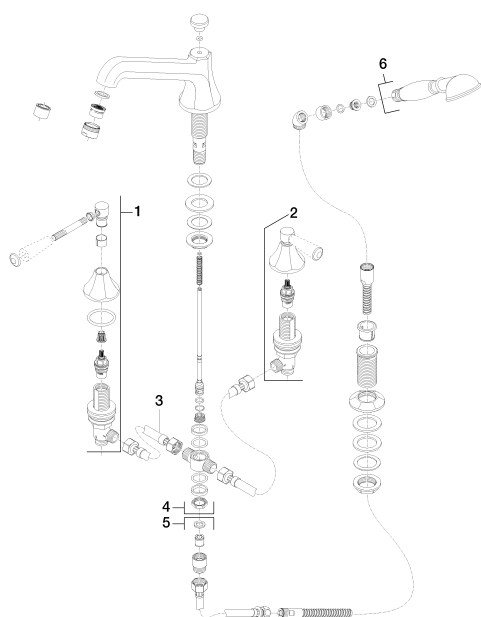

**Ванна - Madison**

Смеситель на четыре отверстия для монтажа на борту ванны или на краю плитки -  
 Артикульный номер: 27 502 370-00

**Спецификация запасных частей**

№	Артикульный №	Наименование	Расходуемое кол-во
1	20 000 370-00	Вентиль боковой заправление вправо холодный - хром	1
2	13 502 380-00	Излив для ванны с переключателем для вертикального монтажа - хром	1
3	12 502 970 90	Напорный шланг 1/2" x 1/2" x 400 мм -	2
4	20 000 371-00	Вентиль боковой заправление влево горячий - хром	1
5	27 703 370-00	Душевой гарнитур со шлангом для монтажа на борту ванны или на краю плитки - хром	1