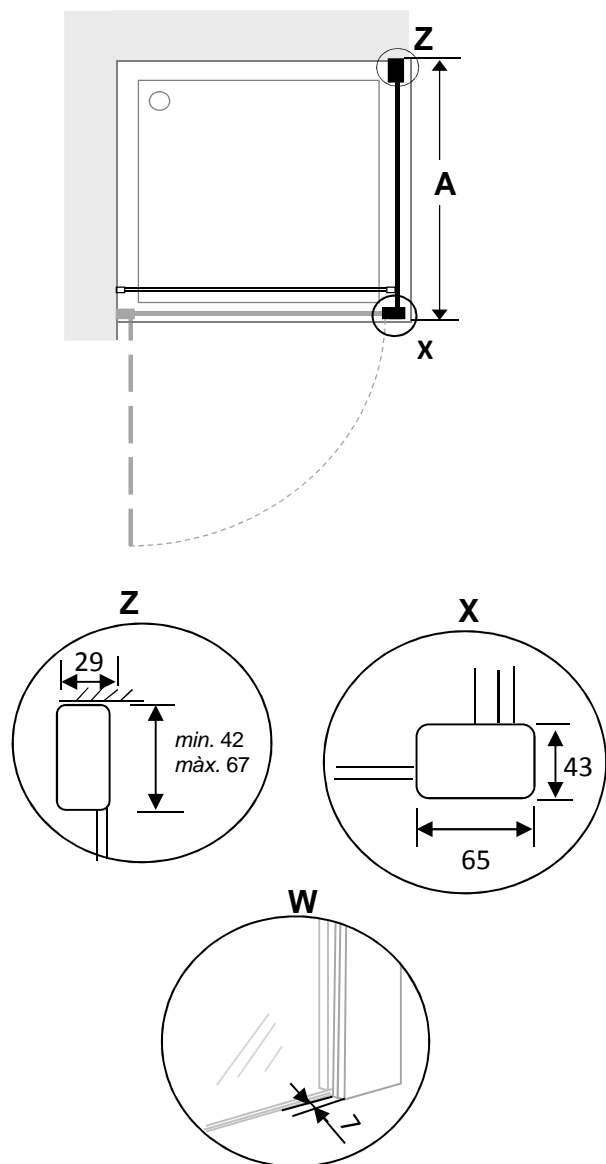

Ura LF

| REFERENCE | LF | | A |
|-------------|-----|------|-----|
| AM16807012M | 700 | Mín. | 680 |
| | | Máx. | 705 |
| AM16807512M | 750 | Mín. | 730 |
| | | Máx. | 755 |
| AM16808012M | 800 | Mín. | 780 |
| | | Máx. | 805 |
| AM16809012M | 900 | Mín. | 880 |
| | | Máx. | 905 |