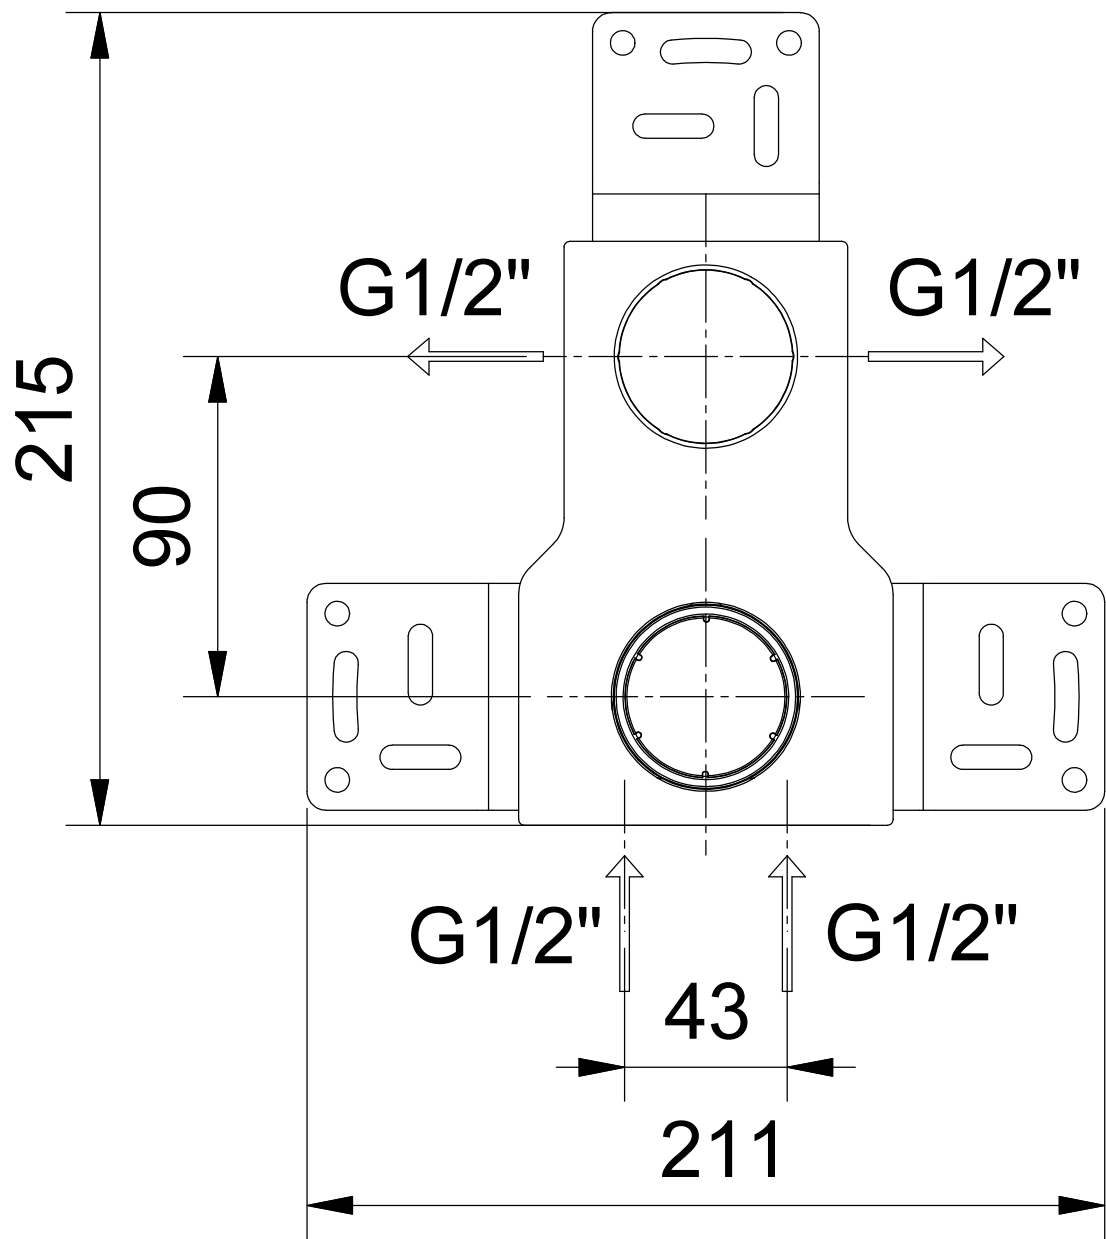

90
70

Art.:5000E885B+4400M185A

Serie:NOSTROMO

Desc.: IT-Miscelatore doccia incasso
EN-Built-in shower mixer
DE-UP-Brausemischer
FR-Mitigeur douche a encastrer
ES-Monomando ducha empotrado

Data: 22/04/2016