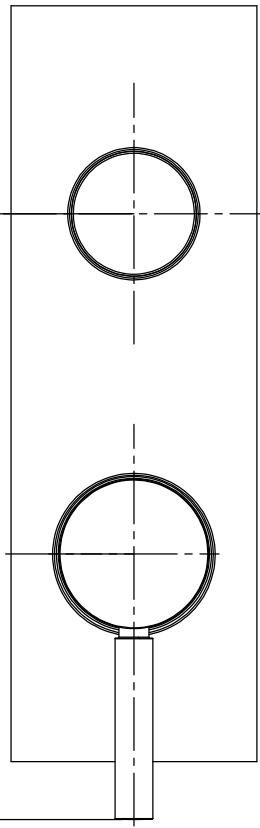

90
70

Art.:5000E885B+4400M185A

Serie:NOSTROMO

Desc.: IT-Miscelatore doccia incasso
EN-Built-in shower mixer
DE-UP-Brausemischer
FR-Mitigeur douche a encastrer
ES-Monomando ducha empotrado

Data: 22/04/2016