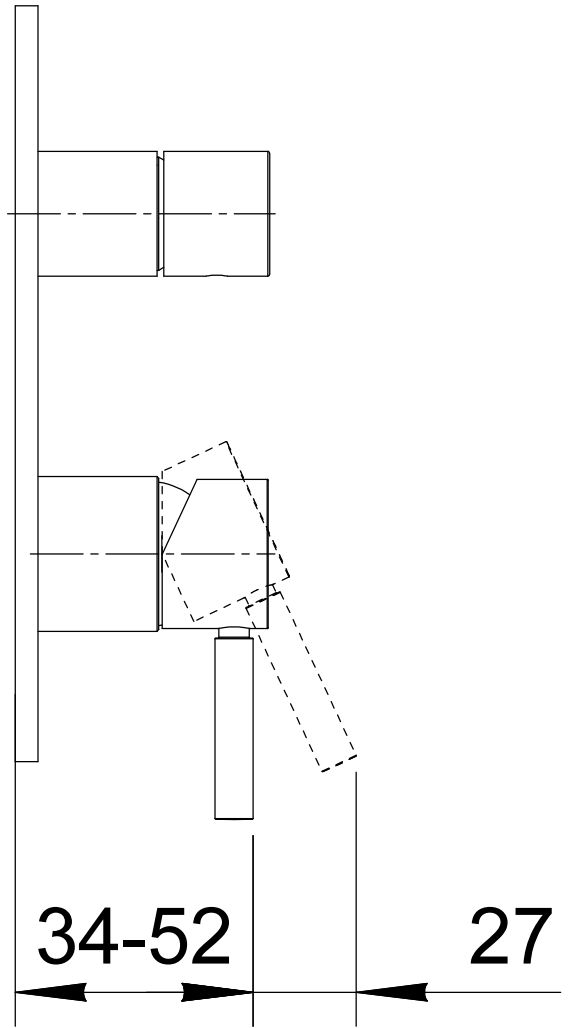

90
70

Art.:5000E885B+4400M185A

Serie:NOSTROMO

Desc.: IT-Miscelatore doccia incasso
EN-Built-in shower mixer
DE-UP-Brausemischer
FR-Mitigeur douche a encastrer
ES-Monomando ducha empotrado

Data: 22/04/2016