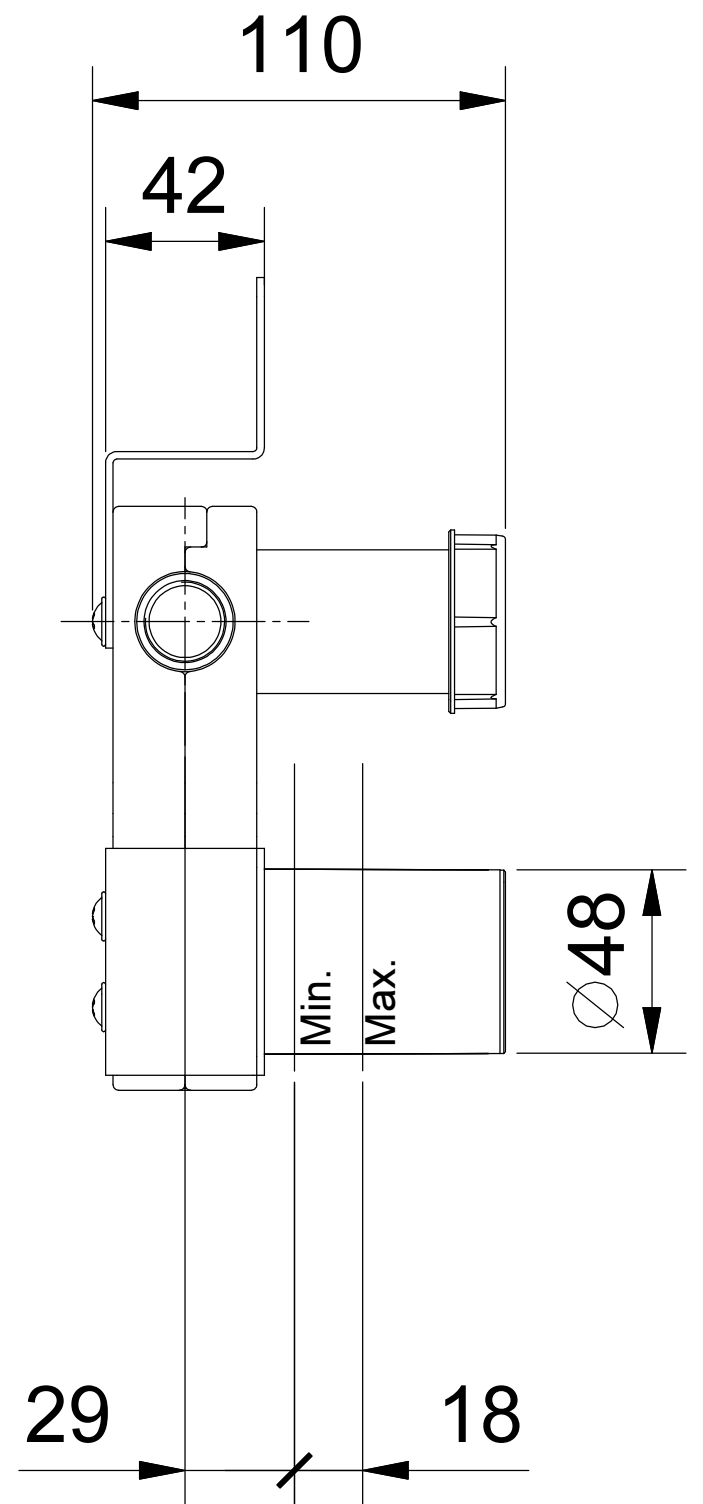

90
70

Art.:5000E885B+4400M185A

Serie:NOSTROMO

Desc.: IT-Miscelatore doccia incasso
EN-Built-in shower mixer
DE-UP-Brausemischer
FR-Mitigeur douche a encastrer
ES-Monomando ducha empotrado

Data: 22/04/2016