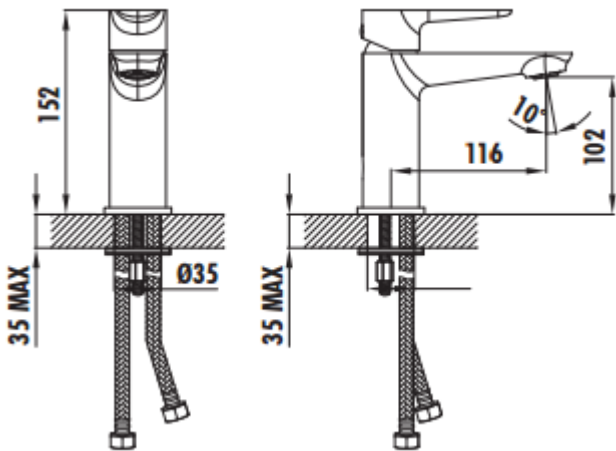

TEKNİK ÇİZİM

ÖZELLİKLER

SESSİZ SU AKIŞI
SAĞLAYAN PERLATÖR

%100 PİRİNÇ

KİREÇ TEMİZLEME
SİSTEMLİ PERLATÖR

KOLAY
DEĞİŞTİRİLEBİLİR
PERLATÖR

KOLAY
TEMİZLEME

Creavit önceden haber vermeksizin, ürünlerde ve teknik detaylarda değişiklik yapma hakkını saklı tutar. Renkler gerçekte olduğundan farklı görünebilir.

Kalite Yönetim Sistemi

Müşteri Memnuniyeti Belgesi

Çevre Yönetim Sistemi

İş Sağlığı ve Güvenliği Yönetim Sistemi

LGA

Alman Standartlarına Uygunluk Belgesi

kiwa

Hollanda Standartlarına Uygunluk Belgesi

GOST - R

Rusya Standartlarına Uygunluk Belgesi

UkrSEPRO

Ukrayna Standartlarına Uygunluk Belgesi

İsrail Standartlarına Uygunluk Belgesi

Nijerya Standartlarına Uygunluk Belgesi

Türk Standartlarına Uygunluk Belgesi