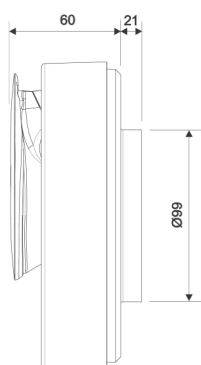

Монтаж.

Устанавливается на отдельный вентиляционный канал $\varnothing 100-140$.

- с естественной тягой (монтаж в потолок).
- без естественной тяги (монтаж на вентиляционную шахту)

Клеммы для подключения питания:

- Интегрированный стабилизатор с автовольтажом, для подключения питающего напряжения от 100-240 В. 50Гц
- Подключение постоянного напряжения от 10-13,6VDC

Аксессуары ($)

- Клапан обратной тяги CALIMA 8127-1.
- Адаптер на пластине (белый) 8143-6 (для воздуховода, размеры $\varnothing 140-160$)

Функции.

Полностью автоматический режим работает по умолчанию.

Вручную настраиваются:

- Низкая скорость
- Средняя скорость (запускается через датчик света).
- Высокая скорость (активируется через датчик влажности или вручную с помощью переключателя).
- Режим Турбо (программируется и активизируется через приложение).
- Функция проветривания, с возможностью подключения от внешнего источника питания.
- Функция вытяжки теплого воздуха включается автоматически при достижении температуры выше $+25^{\circ}\text{C}$
- Принудительное включение при помощи внешнего выключателя

Модель PAX NORTE