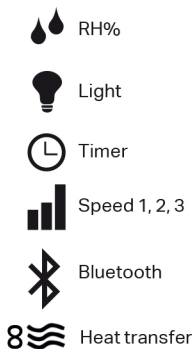

#### Функции.

Полностью автоматический режим работает по умолчанию.

Вручную настраиваются:

- Низкая скорость
- Средняя скорость (запускается через датчик света).
- Высокая скорость (активируется через датчик влажности или вручную с помощью переключателя).
- Режим Турбо (программируется и активизируется через приложение).
- Функция проветривания, с возможностью подключения от внешнего источника питания.
- Функция вытяжки теплого воздуха включается автоматически при достижении температуры выше  $+25^{\circ}\text{C}$
- Принудительное включение при помощи внешнего выключателя