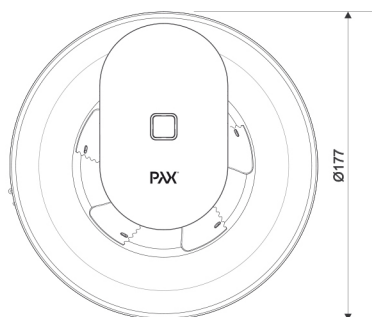

Монтаж.

Устанавливается на отдельный вентиляционный канал $\varnothing 100-140$.

- с естественной тягой (монтаж в потолок).
- без естественной тяги (монтаж на вентиляционную шахту)

Клеммы для подключения питания:

- Интегрированный стабилизатор с автовольтажом, для подключения питающего напряжения от 100-240 В. 50Гц
- Подключение постоянного напряжения от 10-13,6VDC

Аксессуары ($)

- Клапан обратной тяги CALIMA 8127-1.
- Адаптер на пластине (белый) 8143-6 (для воздуховода, размеры $\varnothing 140-160$)

Функции.

Полностью автоматический режим работает по умолчанию.

Вручную настраиваются:

- Низкая скорость
- Средняя скорость (запускается через датчик света).
- Высокая скорость (активируется через датчик влажности или вручную с помощью переключателя).
- Режим Турбо (программируется и активизируется через приложение).
- Функция проветривания, с возможностью подключения от внешнего источника питания.
- Функция вытяжки теплого воздуха включается автоматически при достижении температуры выше $+25^{\circ}\text{C}$
- Принудительное включение при помощи внешнего выключателя

Модель PAX NORTE