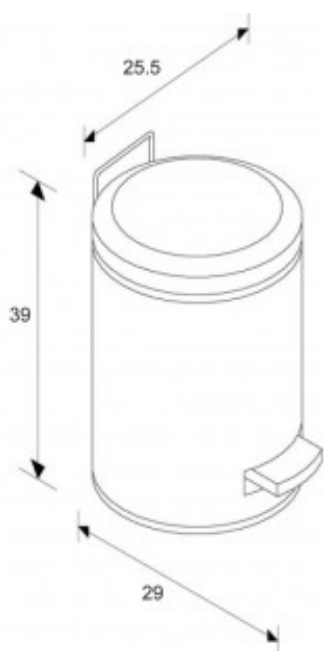

**КОРЗИНА С ПЕДАЛЬЮ MERIDA
CLASSIC МЕТАЛЛИЧЕСКАЯ
ПОЛИРОВАННАЯ (12 Л.)**

Артикул: KIP410

ОПИСАНИЕ

- * Объем корзины 12 л.;
- * крышка открывается нажатием ногой на педаль;
- * комплектуется пластмассовым ведром;
- * рекомендуем использовать одноразовые полиэтиленовые мешки;
- * хромированная нержавеющая сталь.
- *

ТЕХНИЧЕСКИЕ ПАРАМЕТРЫ