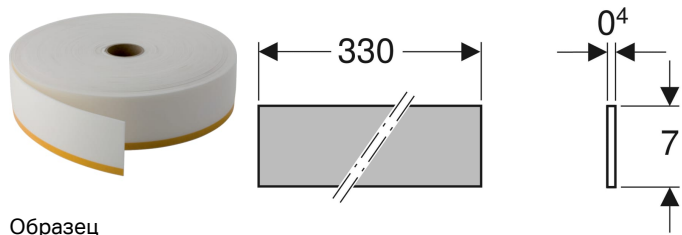

**Изоляционная лента Geberit**

Образец

**Цели применения**

- Для звукоизоляции ванн и душевых поддонов к строительной конструкции

**Характеристики**

- Звукоизолирующий

- Самоклеящийся

**Технические характеристики**

Материал | PE-E

Арт. №	s	L	B
653009000	4 мм	3.3 м	7 см