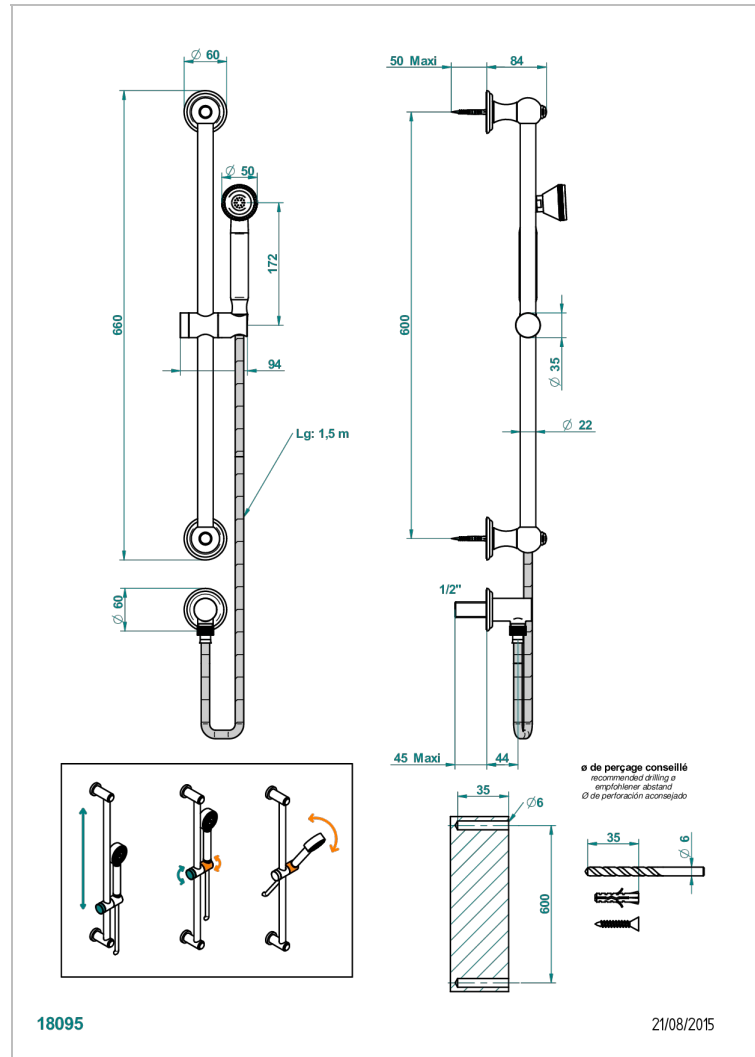

SULLY С КРАСНОЙ ЯШМОЙ

A1X-59

Душевая стойка 60 см с коленом, шлангом 1 м 50 см и ручным душем с жесткой струей

THG[®]
PARIS

ХАРАКТЕРИСТИКИ

- Sully с красной яшмой
- Душевая стойка 60 см с коленом, шлангом 1 м 50 см и ручным душем с жесткой струей

ТЕХНИЧЕСКИЕ ХАРАКТЕРИСТИКИ

- Recommandé : 3 bars (max. 5 bars) - Advised : 43,5 psi (max. 72 psi)
- 9,5 l/min à 3 bars (2.5 gpm at 43.5 psi)

ДОСТУПНЫЕ ВАРИАНТЫ ПОКРЫТИЙ

Blush PVD - H62
Graphite PVD - H64
Matt Umber PVD - H67
Matt blush PVD - H60
Matt graphite PVD - H65
Umber PVD - H66

Аранья (чёрный никель) - D24
Золото - F01
Матовое золото - F07
Матовое светлое золото - F31
Матовый никель - C01
Матовый хром - C02

Никель - B01
Покрытие PVD бронза - F33
Покрытие PVD золотистый цвет - H52
Покрытие PVD латунь - H49
Покрытие PVD матовая бронза - F34
Покрытие PVD матовая латунь - H50