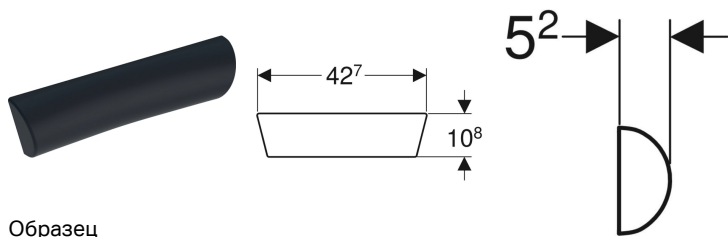

Подголовник Geberit универсальный

Образец

Технические характеристики

Материал

PUR

Объем поставки

- Kopfstütze

| Арт. № | Цвет / поверхность |
|--------------|--------------------|
| 554.904.00.1 | Серый / Матовый |