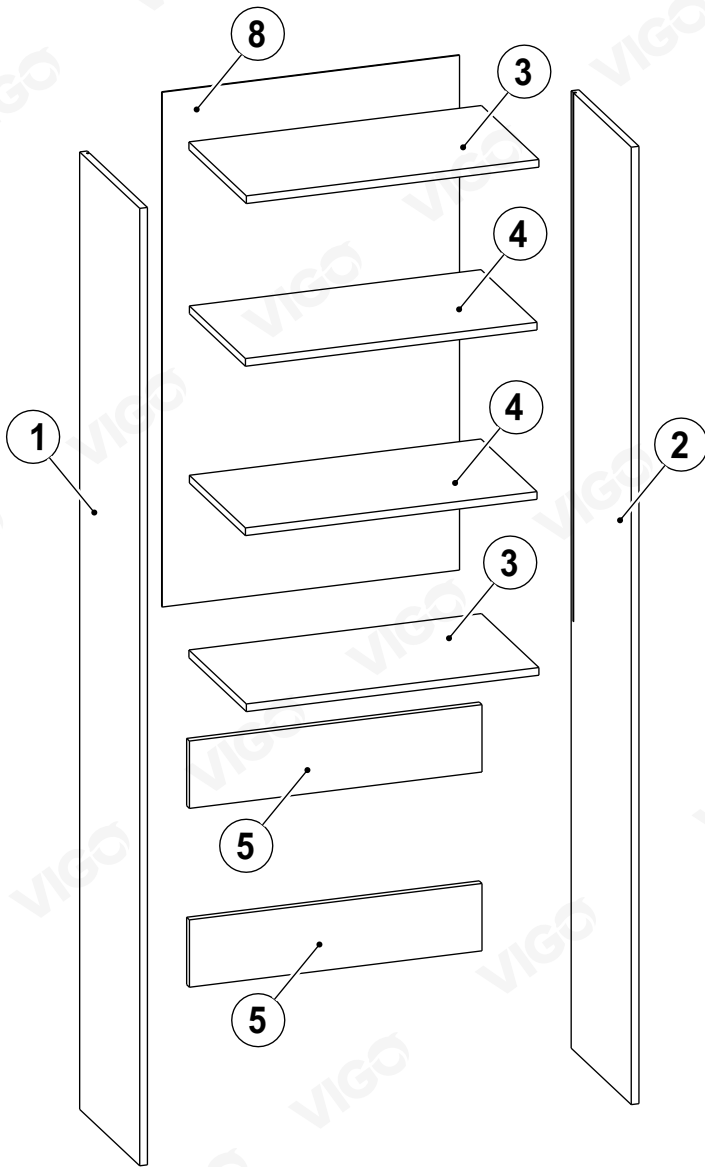

MATTEO

Шкаф Matteo 640
под ст.м напольный

VIGO[®]
СОЗДАНО ДЛЯ ЖИЗНИ

45-60 min

PH2

PH2

PZ2

- ① 1990x343x16 (x1)
- ② 1990x343x16 (x1)
- ③ 608x328x16 (x2)
- ④ 606x320x16 (x2)
- ⑤ 608x140x16 (x2)
- ⑥ 1100x319x16 (x1)
- ⑦ 1100x319x16 (x1)
- ⑧ 1070x618x3 (x1)

1 : 1

x12

x16

x1

x1

x24

x4

x26

x8

x12

x12

x2

x4

1 : 2,5

x1

0
1
2
3
4
5
6
7
8
9
10
11
12
13
14
15
16
17
18
19
20
21
22
23
24
25
26